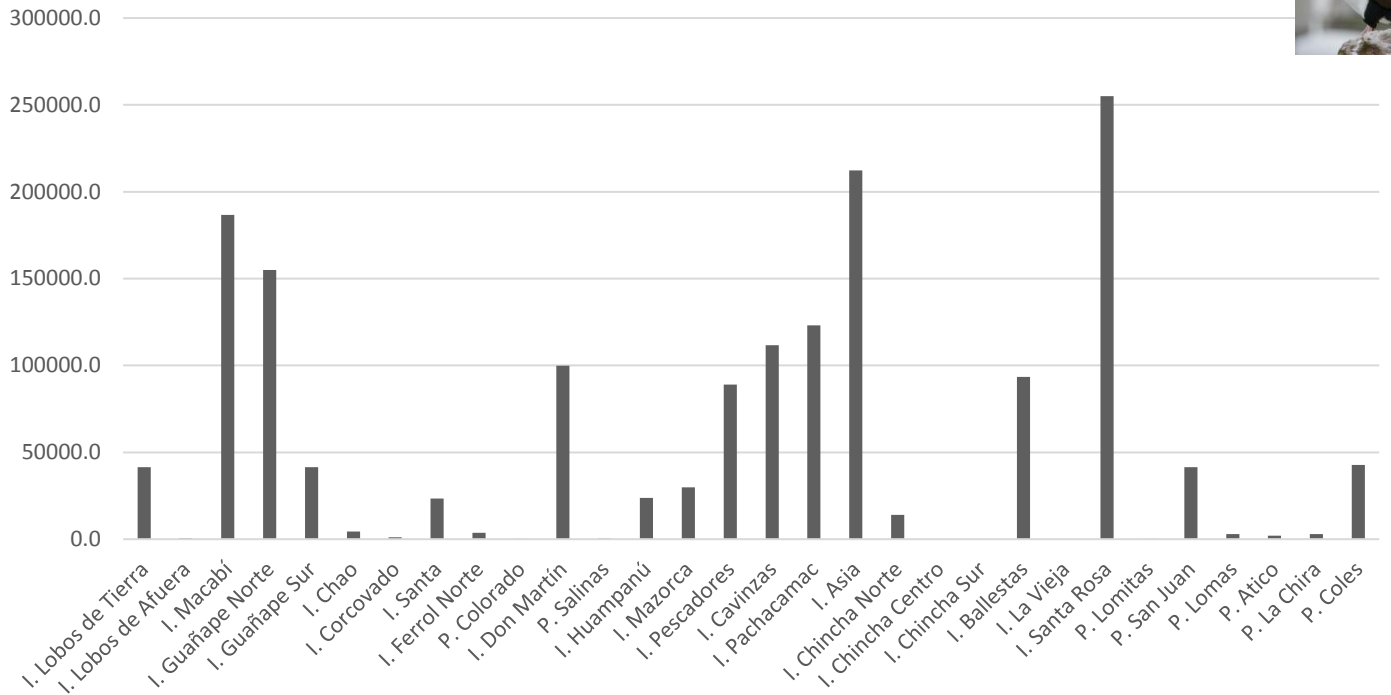

Censo de "guanay" *Phalacrocorax bougainvillii* del periodo Abril-Junio de 2017

E	LATITUD	ISLAS Y PUNTAS	ABRIL	MAYO	JUNIO	PROMEDIO
1	06°28'16"	I. Lobos de Tierra	5355	36830	82250	41478.3
2	06°57'04"	I. Lobos de Afuera	500	450	450	466.7
3	07°47'30"	I. Macabí	131744	253381	174821	186648.7
4	08°32'00"	I. Guañape Norte	147586	194232	123110	154976.0
5	08°34'00"	I. Guañape Sur	2617	88582	33297	41498.7
6	08°46'20"	I. Chao	9728	2430	1000	4386.0
7	08°56'50"	I. Corcovado	581	1100	1379	1020.0
8	09°08'28"	I. Santa	13780	56280	124	23394.7
9	09°09'20"	I. Ferrol Norte	3750	250	7210	3736.7
10	10°30'20"	P. Colorado	421	0	0	140.3
11	11°01'30"	I. Don Martín	93990	190707	15090	99929.0
12	11°13'35"	P. Salinas	532	97	415	348.0
13	11°19'30"	I. Huampanú	41815	24480	4750	23681.7
14	11°23'30"	I. Mazorca	33171	55830	300	29767.0
15	11°47'00"	I. Pescadores	126550	130500	10000	89016.7
16	12°07'48"	I. Cavinzas	134308	199864	840	111670.7
17	12°19'00"	I. Pachacamac	97109	174242	97717	123022.7
18	12°47'40"	I. Asia	215156	61399	360066	212207.0
19	13°39'00"	I. Chincha Norte	21600	5760	14400	13920.0
20	13°39'48"	I. Chincha Centro	0	0	0	0.0
21	13°40'20"	I. Chincha Sur	0	0	0	0.0
22	13°44'45"	I. Ballestas	28424	86710	164892	93342.0
23	14°16'10"	I. La Vieja	0	0	0	0.0
24	14°18'16"	I. Santa Rosa	189360	207510	368390	255086.7
25	14°42'45"	P. Lomitas	90	18	87	65.0
26	16°22'20"	P. San Juan	40810	78840	4680	41443.3
27	16°33'10"	P. Lomas	8600	0	0	2866.7
28	16°00'40"	P. Atico	852	400	4962	2071.3
29	16°29'20"	P. La Chira	20	1768	6765	2851.0
30	17°42'00"	P. Coles	70138	28000	30217	42785.0

Promedio de Población "guanay" *Phalacrocorax bougainvillii* Abril - Junio 2017