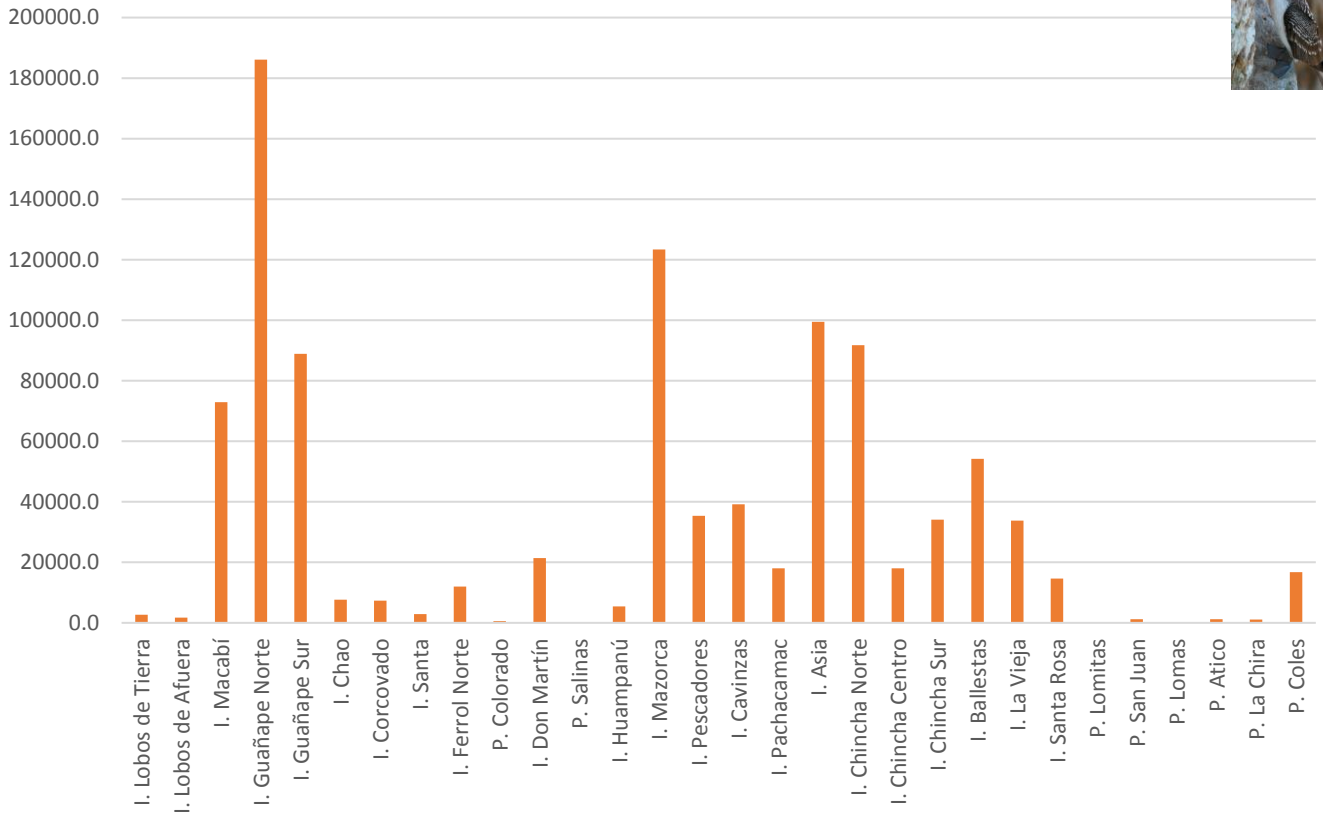

Censo de "piquero" *Sula variegata* Abril-Junio de 2017

E	LATITUD	ISLAS Y PUNTAS	ABRIL	MAYO	JUNIO	PROMEDIO
1	06°28'16"	I. Lobos de Tierra	330	3039	4668	2679.0
2	06°57'04"	I. Lobos de Afuera	1310	1500	2500	1770.0
3	07°47'30"	I. Macabí	25048	81539	112234	72940.3
4	08°32'00"	I. Guañape Norte	149724	248458	160172	186118.0
5	08°34'00"	I. Guañape Sur	71278	131653	63811	88914.0
6	08°46'20"	I. Chao	9390	6100	7400	7630.0
7	08°56'50"	I. Corcovado	5142	10281	6705	7376.0
8	09°08'28"	I. Santa	3292	4248	1270	2936.7
9	09°09'20"	I. Ferrol Norte	14035	14600	7210	11948.3
10	10°30'20"	P. Colorado	496	658	424	526.0
11	11°01'30"	I. Don Martín	5007	59207	0	21404.7
12	11°13'35"	P. Salinas	246	142	218	202.0
13	11°19'30"	I. Huampanú	9333	6920	0	5417.7
14	11°23'30"	I. Mazorca	214856	147157	8163	123392.0
15	11°47'00"	I. Pescadores	69115	24690	12310	35371.7
16	12°07'48"	I. Cavinzas	83857	25638	8121	39205.3
17	12°19'00"	I. Pachacamac	27996	16113	9799	17969.3
18	12°47'40"	I. Asia	215474	82926	0	99466.7
19	13°39'00"	I. Chincha Norte	93170	158740	23302	91737.3
20	13°39'48"	I. Chincha Centro	25212	12750	16225	18062.3
21	13°40'20"	I. Chincha Sur	76355	14176	11763	34098.0
22	13°44'45"	I. Ballestas	38710	61176	62576	54154.0
23	14°16'10"	I. La Vieja	20830	28783	51659	33757.3
24	14°18'16"	I. Santa Rosa	20155	13185	10480	14606.7
25	14°42'45"	P. Lomitas	73	62	55	63.3
26	16°22'20"	P. San Juan	0	2100	1607	1235.7
27	16°33'10"	P. Lomas	0	0	0	0.0
28	16°00'40"	P. Atico	776	506	2319	1200.3
29	16°29'20"	P. La Chira	1035	989	1187	1070.3
30	17°42'00"	P. Coles	6780	12712	30656	16716.0

Promedio de Población "Piquero" *Sula Variegata* Abril - Junio 2017