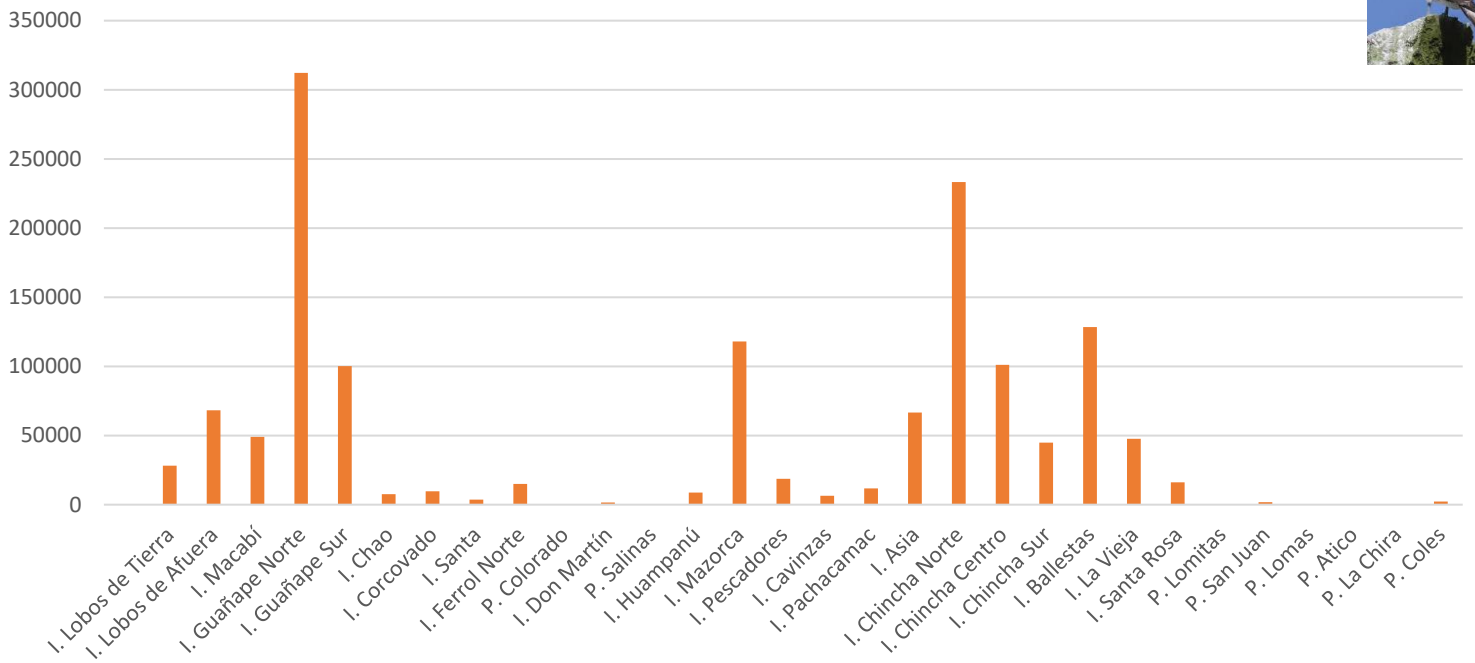

Censo de "piquero" *Sula variegata* Abril-Junio de 2018

E	LATITUD	ISLAS Y PUNTAS	ABRIL	MAYO	JUNIO	PROMEDIO
1	06°28'16"	I. Lobos de Tierra	48936	31833	3872	28214
2	06°57'04"	I. Lobos de Afuera	25500	89840	89650	68330
3	07°47'30"	I. Macabí	55139	58202	33731	49024
4	08°32'00"	I. Guañape Norte	215801	344854	375809	312155
5	08°34'00"	I. Guañape Sur	84560	109355	106659	100191
6	08°46'20"	I. Chao	0	11540	10950	7497
7	08°56'50"	I. Corcovado	5568	10412	12666	9549
8	09°08'28"	I. Santa	4186	3064	3484	3578
9	09°09'20"	I. Ferrol Norte	10800	15280	19224	15101
10	10°30'20"	P. Colorado	255	262	285	267
11	11°01'30"	I. Don Martín	1521	967	2532	1673
12	11°13'35"	P. Salinas	57	46	76	60
13	11°19'30"	I. Huampanú	6690	10553	8651	8631
14	11°23'30"	I. Mazorca	126133	124723	103332	118063
15	11°47'00"	I. Pescadores	10220	27575	18240	18678
16	12°07'48"	I. Cavinzas	5338	6887	6986	6404
17	12°19'00"	I. Pachacamac	17008	13624	4437	11690
18	12°47'40"	I. Asia	12327	10278	177000	66535
19	13°39'00"	I. Chincha Norte	145881	348176	205869	233309
20	13°39'48"	I. Chincha Centro	184024	7653	111699	101125
21	13°40'20"	I. Chincha Sur	108094	0	26260	44785
22	13°44'45"	I. Ballestas	172977	100987	111165	128376
23	14°16'10"	I. La Vieja	17758	12578	112221	47519
24	14°18'16"	I. Santa Rosa	14730	15710	17675	16038
25	14°42'45"	P. Lomitas	112	94	84	97
26	16°22'20"	P. San Juan	1717	1755	1715	1729
27	16°33'10"	P. Lomas	0	0	0	0
28	16°00'40"	P. Atico	392	410	224	342
29	16°29'20"	P. La Chira	201	83	126	137
30	17°42'00"	P. Coles	3000	2441	1240	2227

Promedio de Población "piquero" *Sula variegata* Abril - Junio 2018