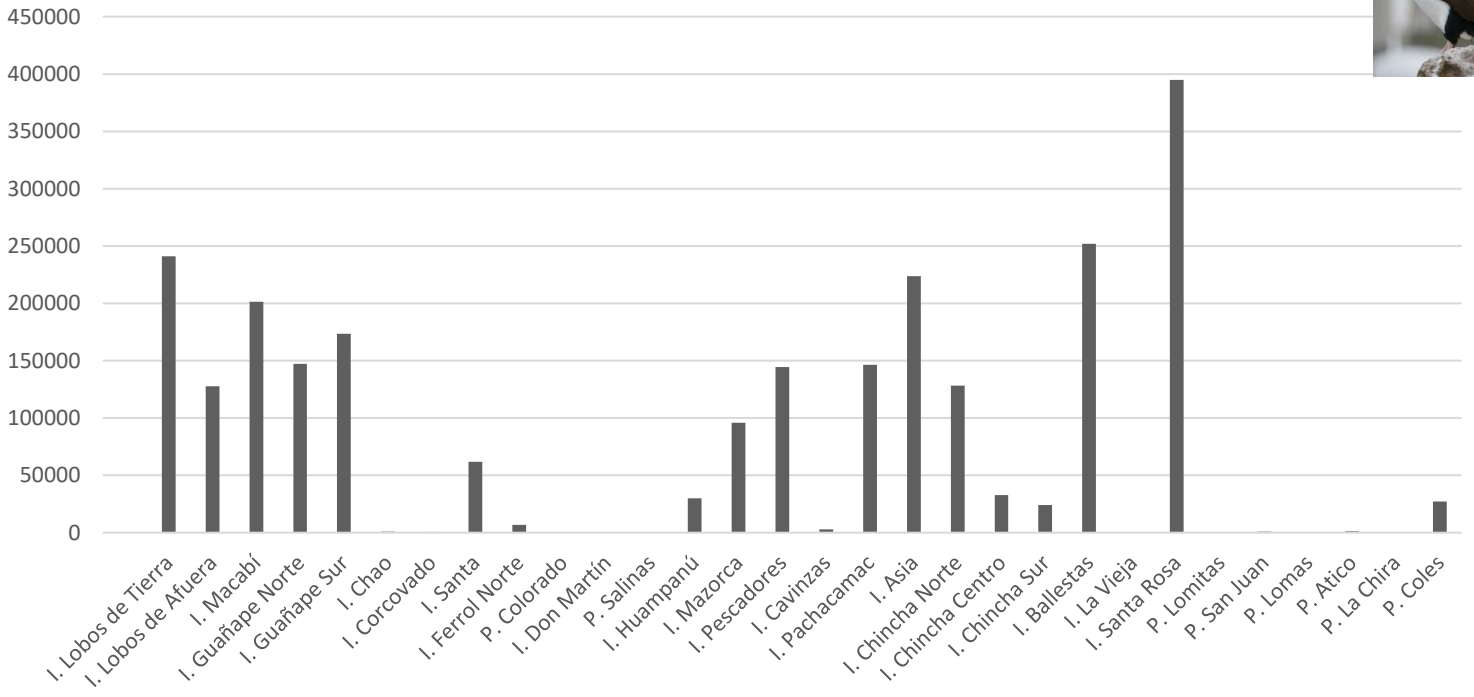

Censo de "guanay" *Phalacrocorax bougainvillii* Abril-Junio de 2018

E	LATITUD	ISLAS Y PUNTAS	ABRIL	MAYO	JUNIO	PROMEDIO
1	06°28'16"	I. Lobos de Tierra	372600	307300	42937	240946
2	06°57'04"	I. Lobos de Afuera	286000	76500	20500	127667
3	07°47'30"	I. Macabí	261384	264926	78203	201504
4	08°32'00"	I. Guañape Norte	131122	127986	182230	147113
5	08°34'00"	I. Guañape Sur	121333	215802	183166	173434
6	08°46'20"	I. Chao	0	860	1500	787
7	08°56'50"	I. Corcovado	118	824	1134	692
8	09°08'28"	I. Santa	23320	70120	91630	61690
9	09°09'20"	I. Ferrol Norte	0	0	20520	6840
10	10°30'20"	P. Colorado	0	0	0	0
11	11°01'30"	I. Don Martín	107	19	1366	497
12	11°13'35"	P. Salinas	0	15	211	75
13	11°19'30"	I. Huampanú	3442	8180	78200	29941
14	11°23'30"	I. Mazorca	80470	74997	131867	95778
15	11°47'00"	I. Pescadores	23250	280450	129200	144300
16	12°07'48"	I. Cavinzas	4888	3869	0	2919
17	12°19'00"	I. Pachacamac	195798	64157	178918	146291
18	12°47'40"	I. Asia	3553	177821	489491	223622
19	13°39'00"	I. Chincha Norte	0	348120	36720	128280
20	13°39'48"	I. Chincha Centro	98161	0	0	32720
21	13°40'20"	I. Chincha Sur	0	72370	0	24123
22	13°44'45"	I. Ballestas	290151	308241	157270	251887
23	14°16'10"	I. La Vieja	0	0	0	0
24	14°18'16"	I. Santa Rosa	590172	401710	192670	394851
25	14°42'45"	P. Lomitas	5	88	102	65
26	16°22'20"	P. San Juan	54	11	2520	862
27	16°33'10"	P. Lomas	0	0	0	0
28	16°00'40"	P. Atico	0	3400	100	1167
29	16°29'20"	P. La Chira	0	15	262	92
30	17°42'00"	P. Coles	16500	30021	35011	27177

Promedio de Población "guanay" *Phalacrocorax bougainvillii* Abril-Junio 2018