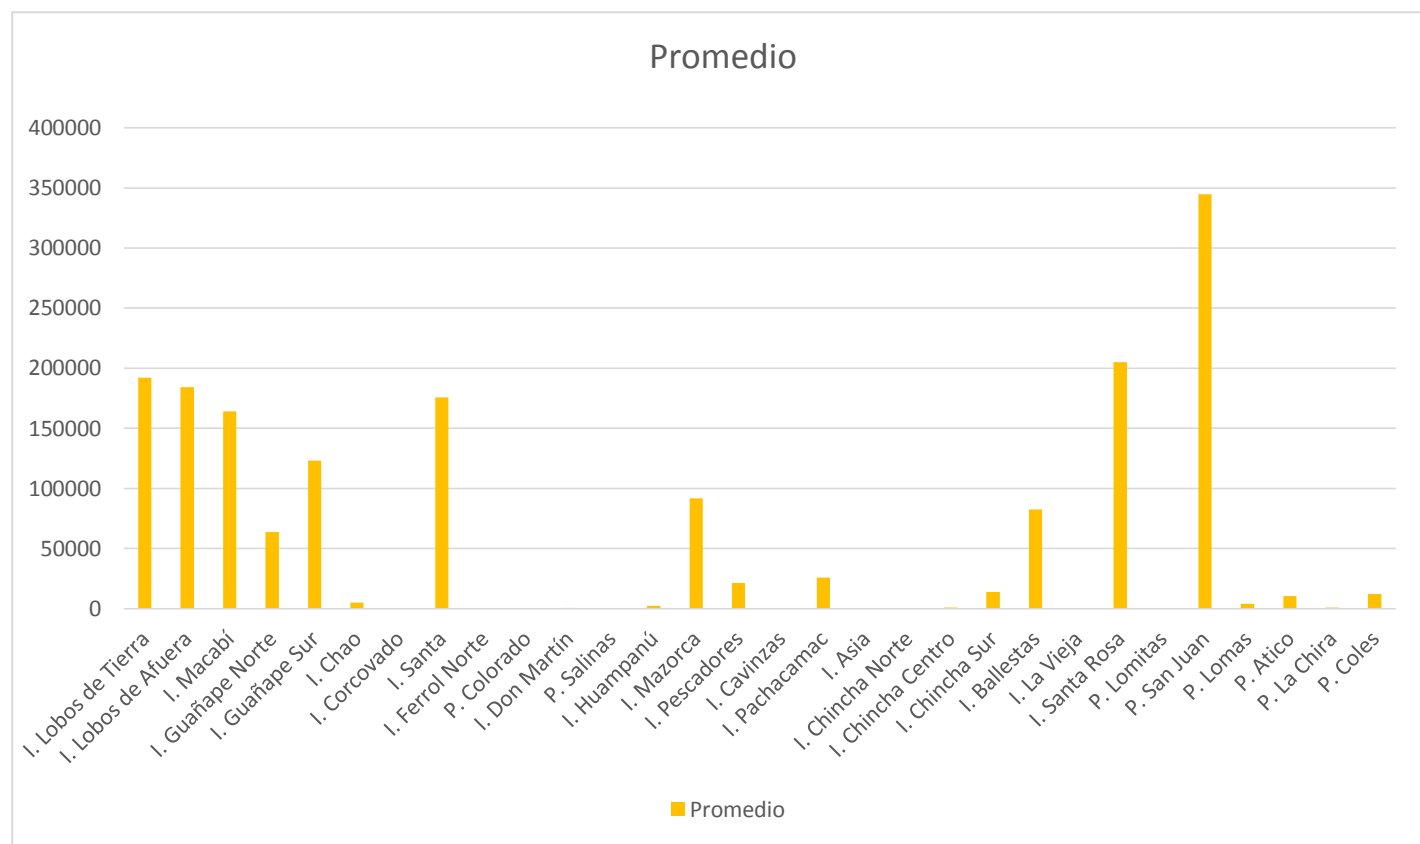

Censo de guanay del periodo Enero-Marzo de 2017

E	LATITUD	ISLAS Y PUNTAS	Enero	Febrero	Marzo	Promedio
1	06°28'16"	I. Lobos de Tierra	52000	262130	262130	192087
2	06°57'04"	I. Lobos de Afuera	28000	262200	262200	184133
3	07°47'30"	I. Macabí	155942	168331	168331	164201
4	08°32'00"	I. Guañape Norte	36340	77346	77346	63677
5	08°34'00"	I. Guañape Sur	146556	111449	111449	123151
6	08°46'20"	I. Chao	8750	3248	3248	5082
7	08°56'50"	I. Corcovado	185	78	78	114
8	09°08'28"	I. Santa	163280	181800	181800	175627
9	09°09'20"	I. Ferrol Norte	600	0	0	200
10	10°30'20"	P. Colorado	0	0	0	0
11	11°01'30"	I. Don Martín	68	670	670	469
12	11°13'35"	P. Salinas	27	65	65	52
13	11°19'30"	I. Huampanú	263	3639	3639	2514
14	11°23'30"	I. Mazorca	141562	66982	66982	91842
16	11°47'00"	I. Pescadores	31350	16500	16500	21450
16	12°07'48"	I. Cavinzas	0	0	0	0
17	12°19'00"	I. Pachacamac	5323	36406	36406	26045
18	12°47'40"	I. Asia	882	150	150	394
19	13°39'00"	I. Chincha Norte	0	120	120	80
20	13°39'48"	I. Chincha Centro	1452	908	908	1089
21	13°40'20"	I. Chincha Sur	30080	5856	5856	13931
22	13°44'45"	I. Ballestas	104778	71376	71376	82510
23	14°16'10"	I. La Vieja	0	0	0	0
24	14°18'16"	I. Santa Rosa	110836	252270	252270	205125
25	14°42'45"	P. Lomitas	0	48	48	32
26	16°22'20"	P. San Juan	389844	322236	322236	344772
27	16°33'10"	P. Lomas	0	6000	6000	4000
28	16°00'40"	P. Atico	2847	14276	14276	10466
29	16°29'20"	P. La Chira	1858	360	360	859
30	17°42'00"	P. Coles	9000	14005	14005	12337