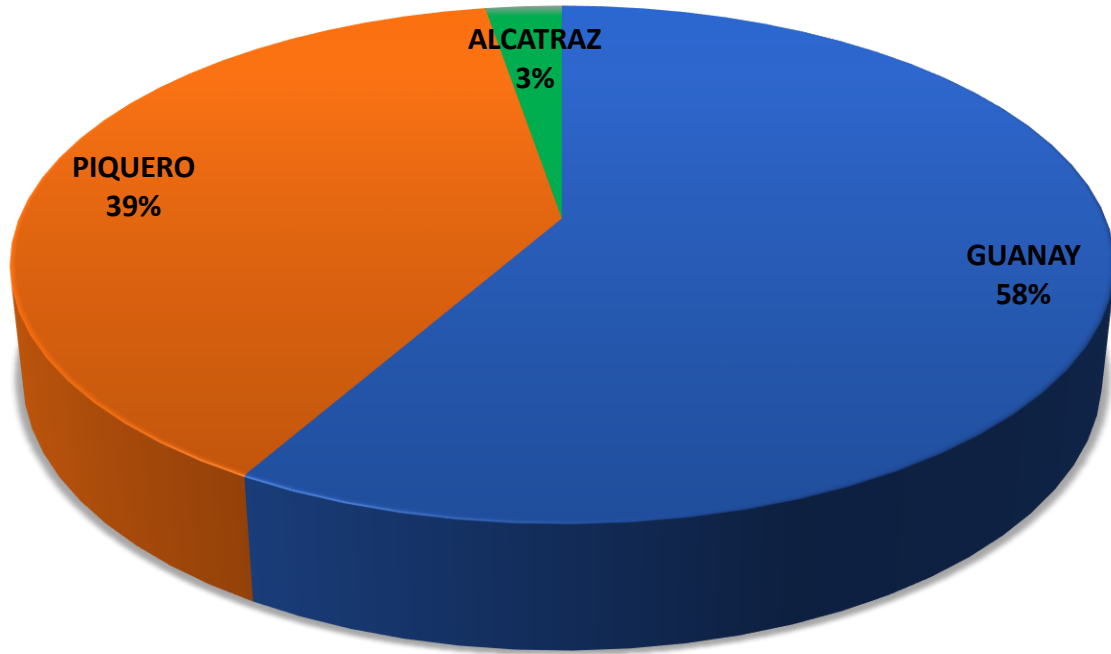

Población "piquero" *Sula variegata* enero - marzo 2019

Censo de "alcatraz" *Pelecanus thagus* enero -marzo 2019

E	LATITUD	ISLAS Y PUNTAS	ENERO	FEBRERO	MARZO	PROMEDIO
1	06°28'16"	I. Lobos de Tierra	69657	34072	5958	36562
2	06°57'04"	I. Lobos de Afuera	6070	5900	314	4095
3	07°47'30"	I. Macabí	4756	5209	1305	3757
4	08°32'00"	I. Guañape Norte	3958	1218	754	1977
5	08°34'00"	I. Guañape Sur	2151	928	2391	1823
6	08°46'20"	I. Chao	1800	355	136	764
7	08°56'50"	I. Corcovado	0	326	135	154
8	09°08'28"	I. Santa	4370	4062	2272	3568
9	09°09'20"	I. Ferrol Norte	0	0	0	0
10	10°30'20"	P. Colorado	210	0	0	70
11	11°01'30"	I. Don Martín	469	523	835	609
12	11°13'35"	P. Salinas	120	20	77	72
13	11°19'30"	I. Huampanú	298	18	78	131
14	11°23'30"	I. Mazorca	0	26	0	9
15	11°47'00"	I. Pescadores	0	0	0	0
16	12°07'48"	I. Cavinzas	2941	1401	1205	1849
17	12°19'00"	I. Pachacamac	2143	1885	2462	2163
18	12°47'40"	I. Asia	5491	8025	5890	6469
19	13°39'00"	I. Chincha Norte	1140	638	449	742
20	13°39'48"	I. Chincha Centro	0	0	0	0
21	13°40'20"	I. Chincha Sur	0	0	0	0
22	13°44'45"	I. Ballestas	425	862	157	481
23	14°16'10"	I. La Vieja	14	10	352	125
24	14°18'16"	I. Santa Rosa	3827	3131	2448	3135
25	14°42'45"	P. Lomitas	34	212	2597	948
26	16°22'20"	P. San Juan	4902	2808	2230	3313
27	16°33'10"	P. Lomas	1300	600	2700	1533
28	16°00'40"	P. Atico	599	0	2838	1146
29	16°29'20"	P. La Chira	157	173	506	279
30	17°42'00"	P. Coles	11868	15830	10051	12583

### Población de "alcatraz" *Pelecanus thagus* enero - marzo 2019

COMPOSICIÓN POBLACIONAL PROMEDIO DE AVES GUANERAS 1er TRIMESTRE 2019

■ GUANAY ■ PIQUERO ■ ALCATRAZ