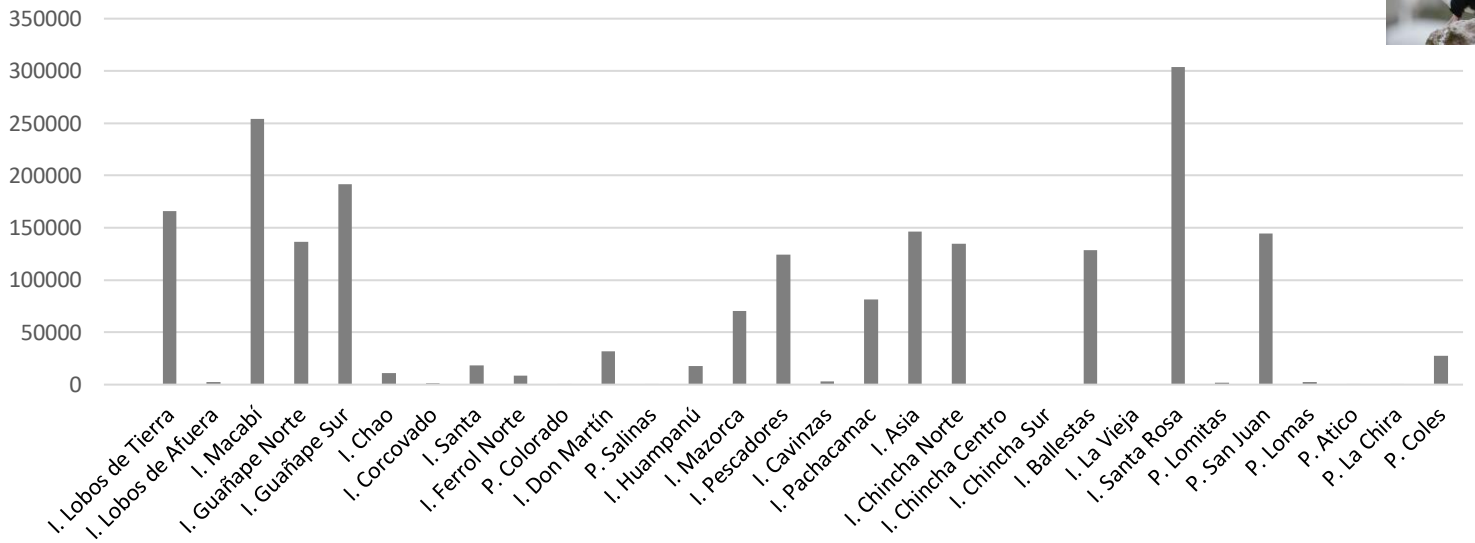

Censo de "guanay" *Phalacrocorax bougainvillii* enero-marzo 2019

E	LATITUD	ISLAS Y PUNTAS	ENERO	FEBRERO	MARZO	PROMEDIO
1	06°28'16"	I. Lobos de Tierra	159610	149800	188000	165803
2	06°57'04"	I. Lobos de Afuera	6000	304	120	2141
3	07°47'30"	I. Macabí	303500	254633	203557	253897
4	08°32'00"	I. Guañape Norte	81676	142932	185656	136755
5	08°34'00"	I. Guañape Sur	252392	202041	121327	191920
6	08°46'20"	I. Chao	6900	15540	10400	10947
7	08°56'50"	I. Corcovado	585	1198	2686	1490
8	09°08'28"	I. Santa	8036	12958	34960	18651
9	09°09'20"	I. Ferrol Norte	0	24150	1900	8683
10	10°30'20"	P. Colorado	48	0	0	16
11	11°01'30"	I. Don Martín	60058	10938	24864	31953
12	11°13'35"	P. Salinas	8	5	0	4
13	11°19'30"	I. Huampanú	13435	23758	15800	17664
14	11°23'30"	I. Mazorca	59146	65192	87378	70572
15	11°47'00"	I. Pescadores	215600	49600	108550	124583
16	12°07'48"	I. Cavinzas	0	3940	5339	3093
17	12°19'00"	I. Pachacamac	7279	167058	69440	81259
18	12°47'40"	I. Asia	32267	141131	265818	146405
19	13°39'00"	I. Chincha Norte	297720	88272	18000	134664
20	13°39'48"	I. Chincha Centro	0	0	0	0
21	13°40'20"	I. Chincha Sur	0	0	0	0
22	13°44'45"	I. Ballestas	167885	164172	53507	128521
23	14°16'10"	I. La Vieja	0	0	0	0
24	14°18'16"	I. Santa Rosa	172792	328348	409880	303673
25	14°42'45"	P. Lomitas	240	530	4498	1756
26	16°22'20"	P. San Juan	220752	111294	102132	144726
27	16°33'10"	P. Lomas	0	3600	4000	2533
28	16°00'40"	P. Atico	1200	0	700	633
29	16°29'20"	P. La Chira	181	95	2107	794
30	17°42'00"	P. Coles	12319	25000	44842	27387

Población de "guanay" *Phalacrocorax bougainvillii* enero-marzo 2019