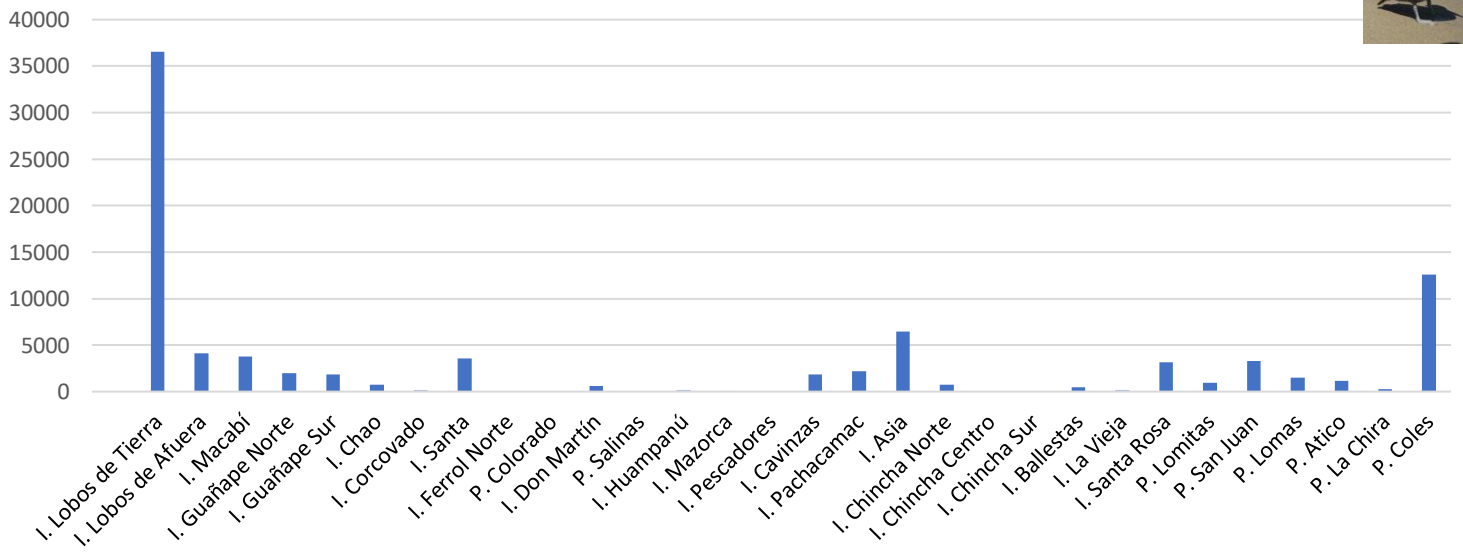

Población "piquero" *Sula variegata* enero - marzo 2019

Censo de "alcatraz" *Pelecanus thagus* enero -marzo 2019

E	LATITUD	ISLAS Y PUNTAS	ENERO	FEBRERO	MARZO	PROMEDIO
1	06°28'16"	I. Lobos de Tierra	69657	34072	5958	36562
2	06°57'04"	I. Lobos de Afuera	6070	5900	314	4095
3	07°47'30"	I. Macabí	4756	5209	1305	3757
4	08°32'00"	I. Guañape Norte	3958	1218	754	1977
5	08°34'00"	I. Guañape Sur	2151	928	2391	1823
6	08°46'20"	I. Chao	1800	355	136	764
7	08°56'50"	I. Corcovado	0	326	135	154
8	09°08'28"	I. Santa	4370	4062	2272	3568
9	09°09'20"	I. Ferrol Norte	0	0	0	0
10	10°30'20"	P. Colorado	210	0	0	70
11	11°01'30"	I. Don Martín	469	523	835	609
12	11°13'35"	P. Salinas	120	20	77	72
13	11°19'30"	I. Huampanú	298	18	78	131
14	11°23'30"	I. Mazorca	0	26	0	9
15	11°47'00"	I. Pescadores	0	0	0	0
16	12°07'48"	I. Cavinzas	2941	1401	1205	1849
17	12°19'00"	I. Pachacamac	2143	1885	2462	2163
18	12°47'40"	I. Asia	5491	8025	5890	6469
19	13°39'00"	I. Chincha Norte	1140	638	449	742
20	13°39'48"	I. Chincha Centro	0	0	0	0
21	13°40'20"	I. Chincha Sur	0	0	0	0
22	13°44'45"	I. Ballestas	425	862	157	481
23	14°16'10"	I. La Vieja	14	10	352	125
24	14°18'16"	I. Santa Rosa	3827	3131	2448	3135
25	14°42'45"	P. Lomitas	34	212	2597	948
26	16°22'20"	P. San Juan	4902	2808	2230	3313
27	16°33'10"	P. Lomas	1300	600	2700	1533
28	16°00'40"	P. Atico	599	0	2838	1146
29	16°29'20"	P. La Chira	157	173	506	279
30	17°42'00"	P. Coles	11868	15830	10051	12583

### Población de "alcatraz" *Pelecanus thagus* enero - marzo 2019

COMPOSICIÓN POBLACIONAL PROMEDIO DE AVES GUANERAS 1er TRIMESTRE 2019

■ GUANAY ■ PIQUERO ■ ALCATRAZ