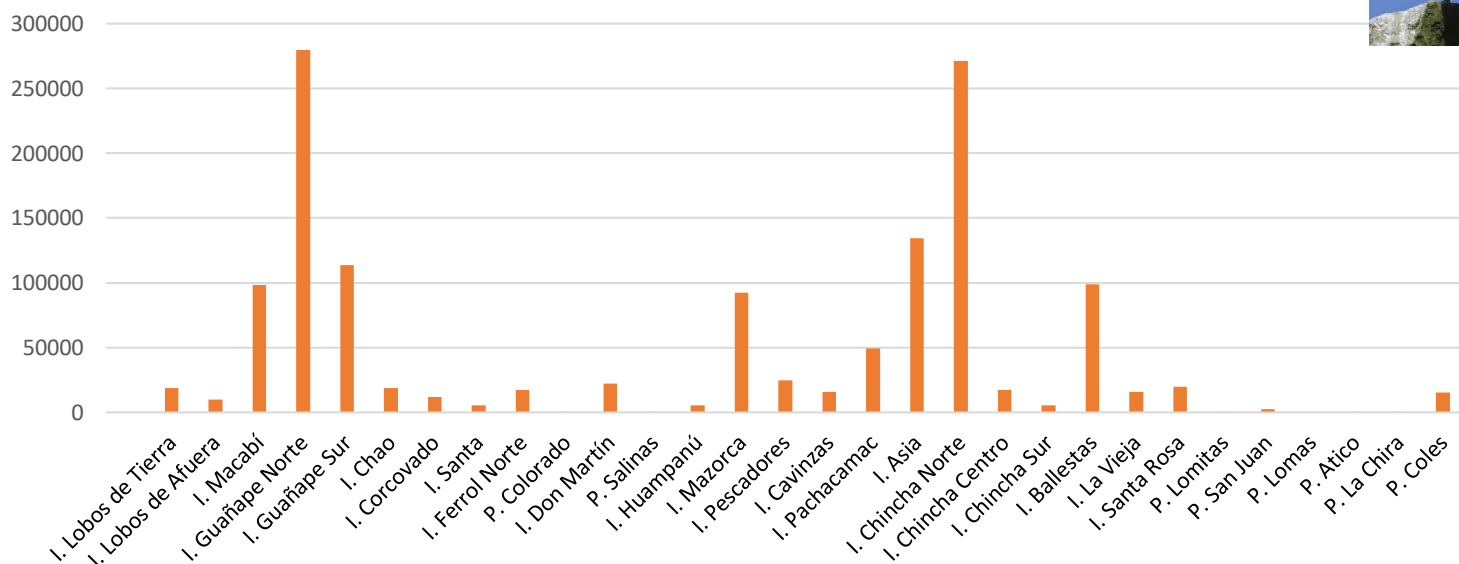

Censo de "piquero" *Sula variegata* enero - marzo 2019

E	LATITUD	ISLAS Y PUNTAS	ENERO	FEBRERO	MARZO	PROMEDIO
1	06°28'16"	I. Lobos de Tierra	33141	6821	16295	18752
2	06°57'04"	I. Lobos de Afuera	23430	1091	5910	10144
3	07°47'30"	I. Macabí	101889	109842	83739	98490
4	08°32'00"	I. Guañape Norte	179349	348104	311252	279568
5	08°34'00"	I. Guañape Sur	102370	96233	142393	113665
6	08°46'20"	I. Chao	18200	22100	16040	18780
7	08°56'50"	I. Corcovado	9553	12106	14124	11928
8	09°08'28"	I. Santa	4372	4228	7520	5373
9	09°09'20"	I. Ferrol Norte	16000	22730	13800	17510
10	10°30'20"	P. Colorado	399	397	521	439
11	11°01'30"	I. Don Martín	54822	5228	6006	22019
12	11°13'35"	P. Salinas	40	56	82	59
13	11°19'30"	I. Huampanú	4784	4704	6303	5264
14	11°23'30"	I. Mazorca	76473	96567	104362	92467
15	11°47'00"	I. Pescadores	17330	32000	24840	24723
16	12°07'48"	I. Cavinzas	7393	10862	29865	16040
17	12°19'00"	I. Pachacamac	18652	96013	33783	49483
18	12°47'40"	I. Asia	69905	211368	122534	134602
19	13°39'00"	I. Chincha Norte	237982	266931	308617	271177
20	13°39'48"	I. Chincha Centro	12486	21525	17831	17281
21	13°40'20"	I. Chincha Sur	7417	5919	3440	5592
22	13°44'45"	I. Ballestas	160028	73999	62515	98847
23	14°16'10"	I. La Vieja	16456	12073	19195	15908
24	14°18'16"	I. Santa Rosa	8984	33605	16725	19771
25	14°42'45"	P. Lomitas	70	50	74	65
26	16°22'20"	P. San Juan	2326	2283	3105	2571
27	16°33'10"	P. Lomas	0	0	0	0
28	16°00'40"	P. Atico	368	0	811	393
29	16°29'20"	P. La Chira	459	639	769	622
30	17°42'00"	P. Coles	8180	15797	22280	15419

Población "piquero" *Sula variegata* enero - marzo 2019