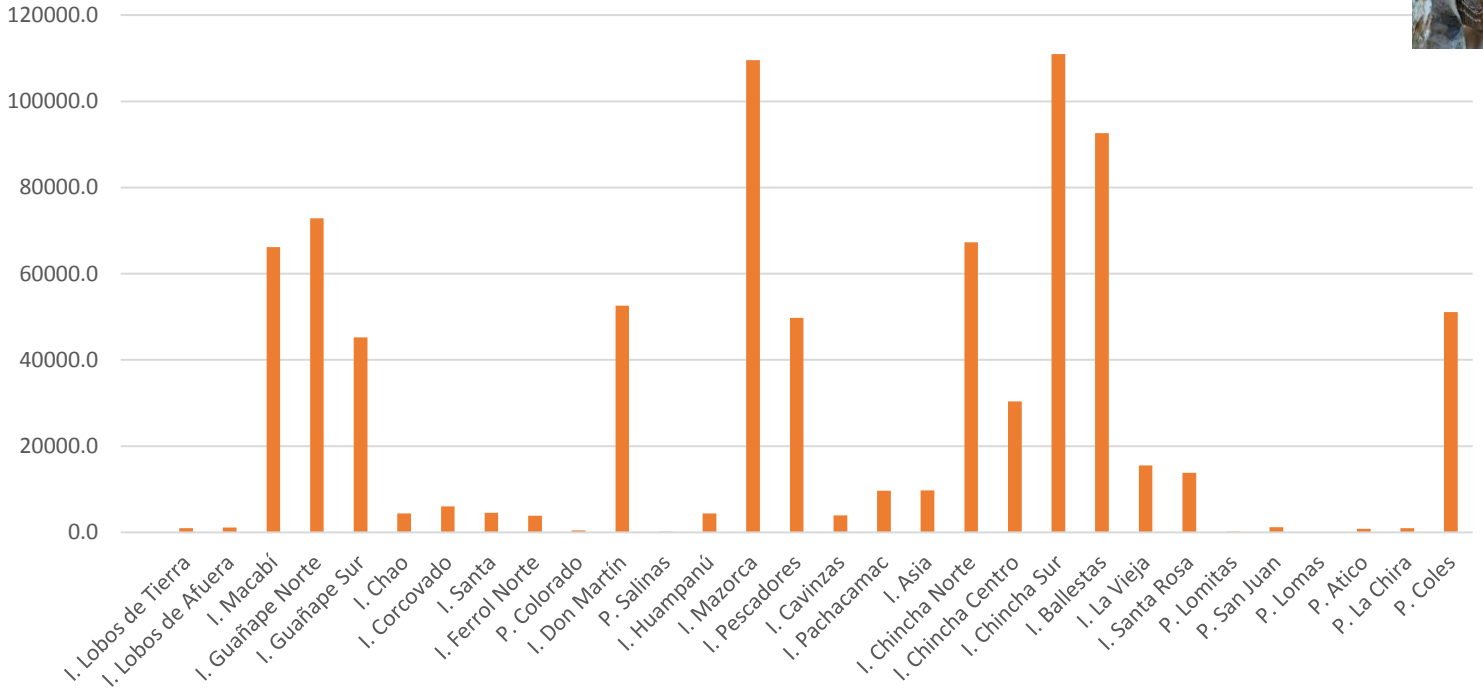

Censo de "piquero" *Sula variegata* Julio-Setiembre de 2017

E	LATITUD	ISLAS Y PUNTAS	JULIO	AGOSTO	SETIEMBRE	PROMEDIO
1	06°28'16"	I. Lobos de Tierra	1484	1391	130	1001.7
2	06°57'04"	I. Lobos de Afuera	800	1000	1500	1100.0
3	07°47'30"	I. Macabí	82105	67360	49164	66209.7
4	08°32'00"	I. Guañape Norte	64893	83832	69875	72866.7
5	08°34'00"	I. Guañape Sur	20543	91643	23492	45226.0
6	08°46'20"	I. Chao	0	6750	6400	4383.3
7	08°56'50"	I. Corcovado	6467	7155	4448	6023.3
8	09°08'28"	I. Santa	3938	4054	5726	4572.7
9	09°09'20"	I. Ferrol Norte	0	9100	2600	3900.0
10	10°30'20"	P. Colorado	551	439	382	457.3
11	11°01'30"	I. Don Martín	141245	11733	4671	52549.7
12	11°13'35"	P. Salinas	43	72	261	125.3
13	11°19'30"	I. Huampanú	4690	4935	3556	4393.7
14	11°23'30"	I. Mazorca	150264	117130	61196	109530.0
15	11°47'00"	I. Pescadores	23505	35635	90115	49751.7
16	12°07'48"	I. Cavinzas	2864	4341	4567	3924.0
17	12°19'00"	I. Pachacamac	7493	10630	10891	9671.3
18	12°47'40"	I. Asia	11786	6563	10808	9719.0
19	13°39'00"	I. Chincha Norte	19770	54763	127391	67308.0
20	13°39'48"	I. Chincha Centro	52370	14053	24791	30404.7
21	13°40'20"	I. Chincha Sur	179540	116189	37071	110933.3
22	13°44'45"	I. Ballestas	81920	68553	127412	92628.3
23	14°16'10"	I. La Vieja	33649	2510	10321	15493.3
24	14°18'16"	I. Santa Rosa	17390	16075	8010	13825.0
25	14°42'45"	P. Lomitas	0	496	23	173.0
26	16°22'20"	P. San Juan	1571	991	942	1168.0
27	16°33'10"	P. Lomas	0	150	0	50.0
28	16°00'40"	P. Atico	922	819	669	803.3
29	16°29'20"	P. La Chira	376	1506	1033	971.7
30	17°42'00"	P. Coles	20654	72078	60537	51089.7

Promedio de Población "piquero" *Sula variegata* Julio - setiembre 2017