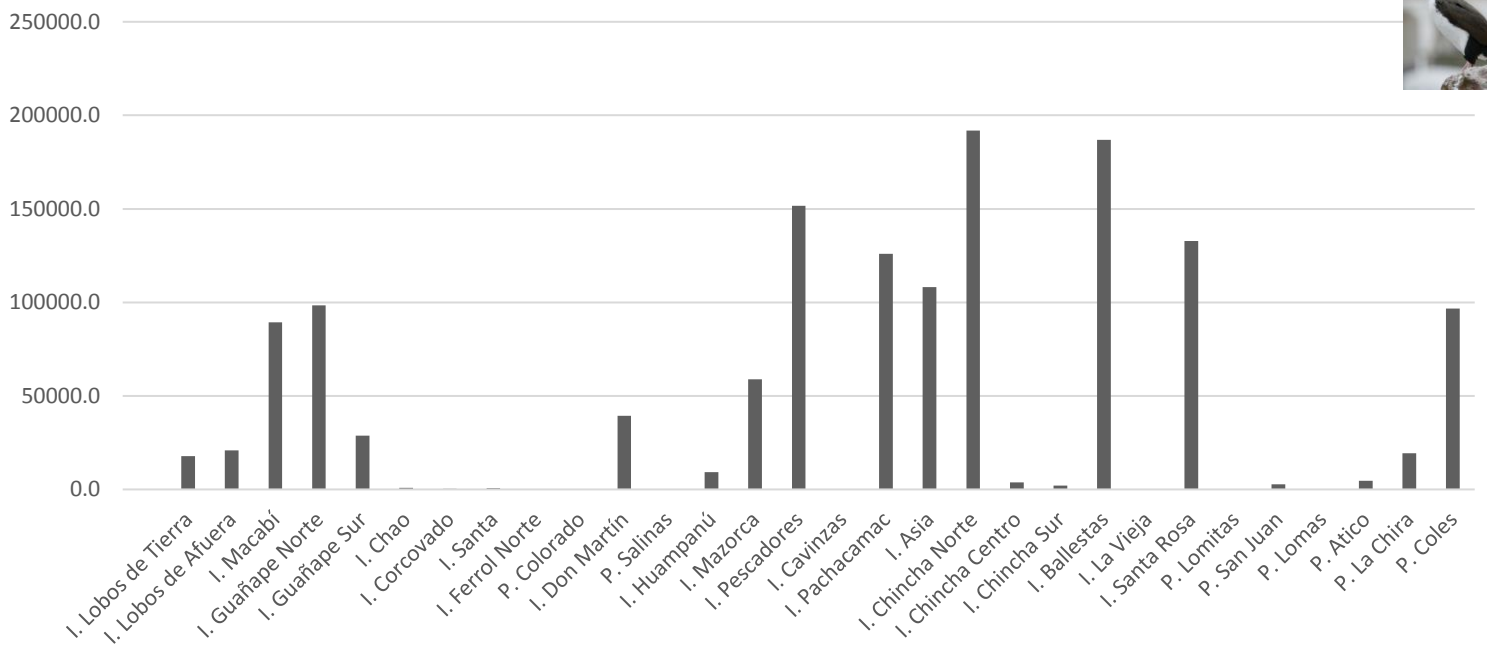

Censo de "guanay" *Phalacrocorax bougainvillii* Julio-Setiembre de 2017

E	LATITUD	ISLAS Y PUNTAS	JULIO	AGOSTO	SETIEMBRE	PROMEDIO
1	06°28'16"	I. Lobos de Tierra	17484	10482	25334	17766.7
2	06°57'04"	I. Lobos de Afuera	12600	20000	30000	20866.7
3	07°47'30"	I. Macabí	35595	65293	167222	89370.0
4	08°32'00"	I. Guañape Norte	84688	109090	101404	98394.0
5	08°34'00"	I. Guañape Sur	23086	17214	45817	28705.7
6	08°46'20"	I. Chao	330	750	1400	826.7
7	08°56'50"	I. Corcovado	0	388	432	273.3
8	09°08'28"	I. Santa	680	450	800	643.3
9	09°09'20"	I. Ferrol Norte	0	0	130	43.3
10	10°30'20"	P. Colorado	0	0	0	0.0
11	11°01'30"	I. Don Martín	58101	44542	15236	39293.0
12	11°13'35"	P. Salinas	28	36	52	38.7
13	11°19'30"	I. Huampanú	4880	12613	10326	9273.0
14	11°23'30"	I. Mazorca	64412	47479	64564	58818.3
15	11°47'00"	I. Pescadores	86650	132740	235775	151721.7
16	12°07'48"	I. Cavinzas	0	247	0	82.3
17	12°19'00"	I. Pachacamac	22929	246442	108537	125969.3
18	12°47'40"	I. Asia	145264	174128	5342	108244.7
19	13°39'00"	I. Chincha Norte	316080	38520	221040	191880.0
20	13°39'48"	I. Chincha Centro	8925	1210	1362	3832.3
21	13°40'20"	I. Chincha Sur	256	0	5760	2005.3
22	13°44'45"	I. Ballestas	157806	143237	259425	186822.7
23	14°16'10"	I. La Vieja	0	0	0	0.0
24	14°18'16"	I. Santa Rosa	157270	114520	126730	132840.0
25	14°42'45"	P. Lomitas	0	410	12	140.7
26	16°22'20"	P. San Juan	1440	2880	3960	2760.0
27	16°33'10"	P. Lomas	0	500	0	166.7
28	16°00'40"	P. Atico	4336	0	9620	4652.0
29	16°29'20"	P. La Chira	4971	17362	35848	19393.7
30	17°42'00"	P. Coles	50067	120001	120136	96734.7

Promedio de Población "guanay" *Phalacrocorax bougainvillii* Julio-setiembre 2017