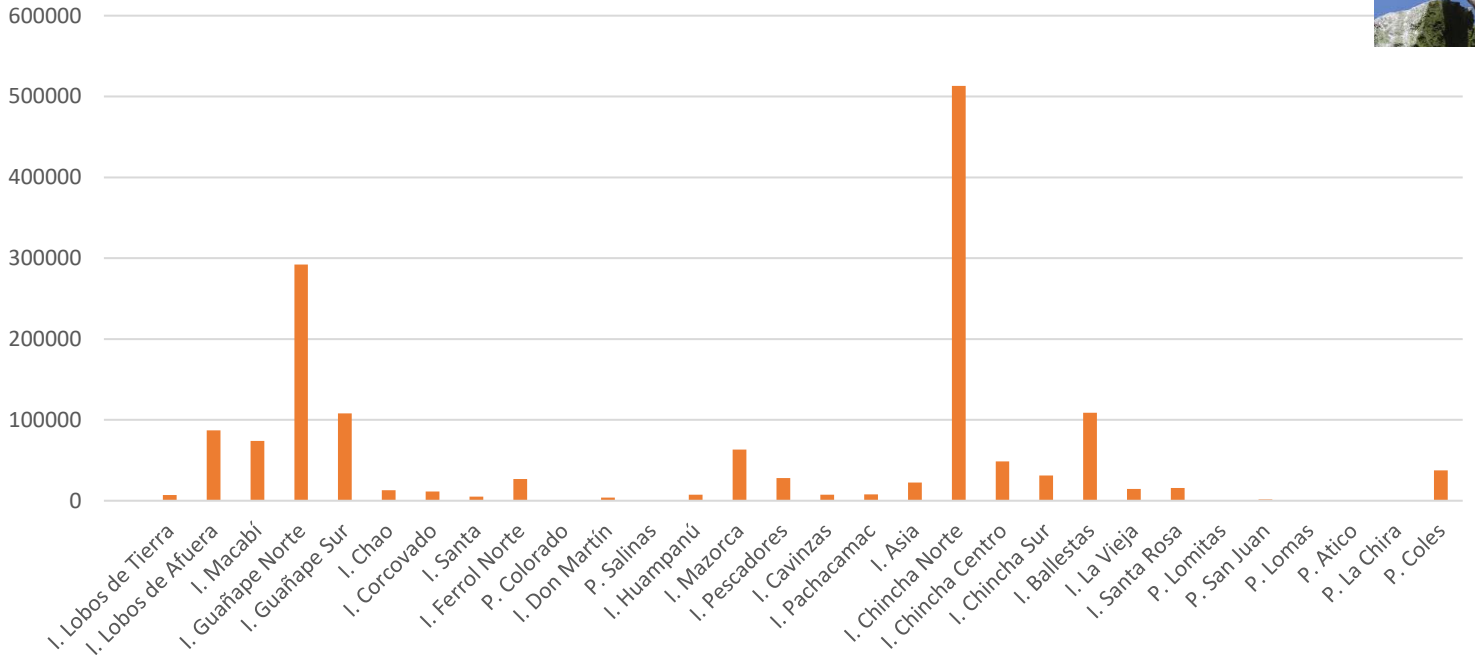

Censo de "Piquero" *Sula variegata* Julio-Setiembre 2018

E	LATITUD	ISLAS Y PUNTAS	JULIO	AGOSTO	SETIEMBRE	PROMEDIO
1	06°28'16"	I. Lobos de Tierra	2248	3458	15020	6909
2	06°57'04"	I. Lobos de Afuera	90150	99750	71500	87133
3	07°47'30"	I. Macabí	76827	75791	69306	73975
4	08°32'00"	I. Guañape Norte	331862	293582	251019	292154
5	08°34'00"	I. Guañape Sur	121488	111886	90646	108007
6	08°46'20"	I. Chao	11700	14090	13400	13063
7	08°56'50"	I. Corcovado	12295	11133	10492	11307
8	09°08'28"	I. Santa	3930	5172	6162	5088
9	09°09'20"	I. Ferrol Norte	26630	25769	28190	26863
10	10°30'20"	P. Colorado	349	383	422	385
11	11°01'30"	I. Don Martín	6478	3971	1548	3999
12	11°13'35"	P. Salinas	37	57	38	44
13	11°19'30"	I. Huampanú	7636	6770	7539	7315
14	11°23'30"	I. Mazorca	86464	0	103171	63212
15	11°47'00"	I. Pescadores	35300	20950	28050	28100
16	12°07'48"	I. Cavinzas	6986	8237	7583	7602
17	12°19'00"	I. Pachacamac	8972	5988	8339	7766
18	12°47'40"	I. Asia	56704	6424	4278	22469
19	13°39'00"	I. Chincha Norte	191728	545805	801720	513084
20	13°39'48"	I. Chincha Centro	101218	34591	10455	48755
21	13°40'20"	I. Chincha Sur	57040	25043	11508	31197
22	13°44'45"	I. Ballestas	107805	116961	101319	108695
23	14°16'10"	I. La Vieja	18427	14274	10615	14439
24	14°18'16"	I. Santa Rosa	10771	14977	21157	15635
25	14°42'45"	P. Lomitas	90	42	45	59
26	16°22'20"	P. San Juan	1746	1363	1437	1515
27	16°33'10"	P. Lomas	0	0	0	0
28	16°00'40"	P. Atico	336	360	214	303
29	16°29'20"	P. La Chira	60	316	152	176
30	17°42'00"	P. Coles	2452	50544	59970	37655

Promedio de Población "piquero" *Sula variegata* Julio - Setiembre 2018