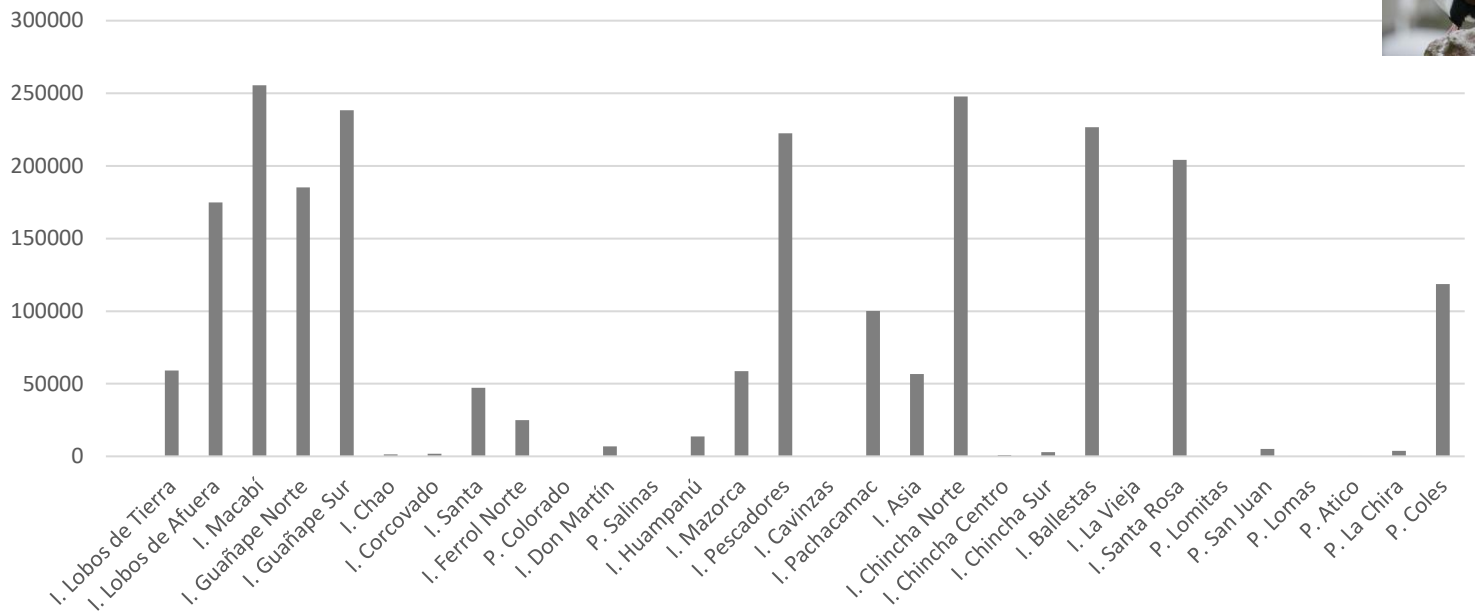

Censo de "guanay" *Phalacrocorax bougainvillii* Julio - Setiembre 2018

E	LATITUD	ISLAS Y PUNTAS	JULIO	AGOSTO	SETIEMBRE	PROMEDIO
1	06°28'16"	I. Lobos de Tierra	44073	41641	91350	59021
2	06°57'04"	I. Lobos de Afuera	83500	229000	212000	174833
3	07°47'30"	I. Macabí	254969	234664	277073	255569
4	08°32'00"	I. Guañape Norte	210740	201070	143763	185191
5	08°34'00"	I. Guañape Sur	190294	216743	308011	238349
6	08°46'20"	I. Chao	2800	612	800	1404
7	08°56'50"	I. Corcovado	2087	2136	983	1735
8	09°08'28"	I. Santa	81568	29760	30000	47109
9	09°09'20"	I. Ferrol Norte	30110	42300	2340	24917
10	10°30'20"	P. Colorado	68	0	0	23
11	11°01'30"	I. Don Martín	9856	2041	8945	6947
12	11°13'35"	P. Salinas	22	12	0	11
13	11°19'30"	I. Huampanú	25358	14025	1460	13614
14	11°23'30"	I. Mazorca	95933	0	80021	58651
15	11°47'00"	I. Pescadores	229500	217475	220325	222433
16	12°07'48"	I. Cavinzas	3	0	0	1
17	12°19'00"	I. Pachacamac	206313	90145	3600	100019
18	12°47'40"	I. Asia	100142	49957	20200	56766
19	13°39'00"	I. Chincha Norte	130680	261000	351864	247848
20	13°39'48"	I. Chincha Centro	756	1815	0	857
21	13°40'20"	I. Chincha Sur	1120	7340	0	2820
22	13°44'45"	I. Ballestas	268843	244028	166788	226553
23	14°16'10"	I. La Vieja	0	0	0	0
24	14°18'16"	I. Santa Rosa	221170	219940	171614	204241
25	14°42'45"	P. Lomitas	20	255	10	95
26	16°22'20"	P. San Juan	1312	474	13536	5107
27	16°33'10"	P. Lomas	0	0	0	0
28	16°00'40"	P. Atico	200	75	400	225
29	16°29'20"	P. La Chira	380	2495	8292	3722
30	17°42'00"	P. Coles	47020	100163	209003	118729

Población de Guanay *Phalacrocorax bougainvillii* Julio - Setiembre 2018