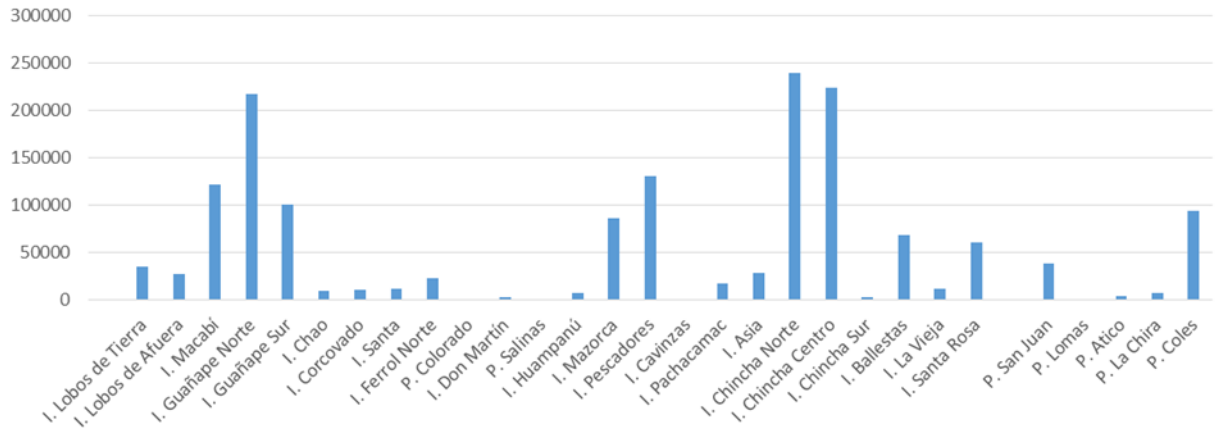

Censo de "piquero" *Sula variegata* octubre-diciembre 2019

E	LATITUD	ISLAS Y PUNTAS	OCTUBRE	NOVIEMBRE	DICIEMBRE	PROMEDIO
1	06°28'16"	I. Lobos de Tierra	65500	28203	11662	35122
2	06°57'04"	I. Lobos de Afuera	41500	16264	25070	27611
3	07°47'30"	I. Macabí	239625	60627	64334	121529
4	08°32'00"	I. Guañape Norte	125345	304440	222717	217501
5	08°34'00"	I. Guañape Sur	235488	395	64280	100054
6	08°46'20"	I. Chao	380	15400	11530	9103
7	08°56'50"	I. Corcovado	1688	14612	14285	10195
8	09°08'28"	I. Santa	26100	4638	4954	11897
9	09°09'20"	I. Ferrol Norte	38044	14625	16798	23156
10	10°30'20"	P. Colorado	0	371	358	243
11	11°01'30"	I. Don Martín	1058	4472	1984	2505
12	11°13'35"	P. Salinas	0	816	22	279
13	11°19'30"	I. Huampanú	7160	7328	9118	7869
14	11°23'30"	I. Mazorca	82559	86434	88518	85837
15	11°47'00"	I. Pescadores	280575	68965	42030	130523
16	12°07'48"	I. Cavinzas	2	1445	1772	1073
17	12°19'00"	I. Pachacamac	30730	15684	4706	17040
18	12°47'40"	I. Asia	77400	4480	4590	28823
19	13°39'00"	I. Chincha Norte	314136	140750	264315	239734
20	13°39'48"	I. Chincha Centro	107993	285125	278754	223957
21	13°40'20"	I. Chincha Sur	0	4287	5898	3395
22	13°44'45"	I. Ballestas	132715	21011	50685	68137
23	14°16'10"	I. La Vieja	0	17795	16799	11531
24	14°18'16"	I. Santa Rosa	166462	9024	5951	60479
25	14°42'45"	P. Lomitas	60	105	86	84
26	16°22'20"	P. San Juan	110880	2264	2262	38469
27	16°33'10"	P. Lomas	0	0	0	0
28	16°00'40"	P. Atico	9386	1197	1671	4085
29	16°29'20"	P. La Chira	19545	924	1442	7304
30	17°42'00"	P. Coles	140232	40114	100184	93510

Población de "piquero" *Sula variegata* octubre-diciembre 2019