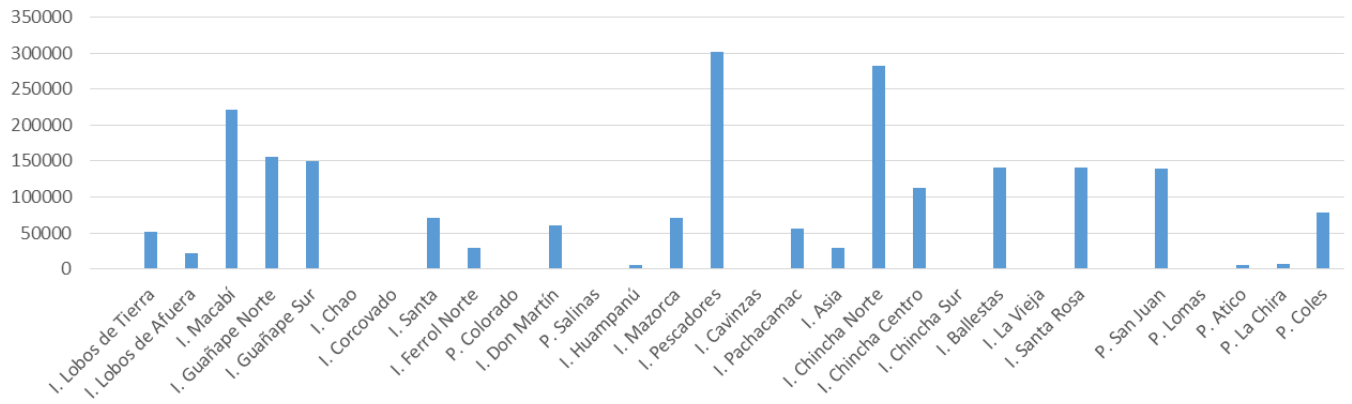

Población de "guanay" *Phalacrocorax bougainvillii* octubre-diciembre 2019

Censo de "piquero" *Sula variegata* octubre-diciembre 2019

E	LATITUD	ISLAS Y PUNTAS	OCTUBRE	NOVIEMBRE	DICIEMBRE	PROMEDIO
1	06°28'16"	I. Lobos de Tierra	65500	28203	11662	35122
2	06°57'04"	I. Lobos de Afuera	41500	16264	25070	27611
3	07°47'30"	I. Macabí	239625	60627	64334	121529
4	08°32'00"	I. Guañape Norte	125345	304440	222717	217501
5	08°34'00"	I. Guañape Sur	235488	395	64280	100054
6	08°46'20"	I. Chao	380	15400	11530	9103
7	08°56'50"	I. Corcovado	1688	14612	14285	10195
8	09°08'28"	I. Santa	26100	4638	4954	11897
9	09°09'20"	I. Ferrol Norte	38044	14625	16798	23156
10	10°30'20"	P. Colorado	0	371	358	243
11	11°01'30"	I. Don Martín	1058	4472	1984	2505
12	11°13'35"	P. Salinas	0	816	22	279
13	11°19'30"	I. Huampanú	7160	7328	9118	7869
14	11°23'30"	I. Mazorca	82559	86434	88518	85837
15	11°47'00"	I. Pescadores	280575	68965	42030	130523
16	12°07'48"	I. Cavinzas	2	1445	1772	1073
17	12°19'00"	I. Pachacamac	30730	15684	4706	17040
18	12°47'40"	I. Asia	77400	4480	4590	28823
19	13°39'00"	I. Chincha Norte	314136	140750	264315	239734
20	13°39'48"	I. Chincha Centro	107993	285125	278754	223957
21	13°40'20"	I. Chincha Sur	0	4287	5898	3395
22	13°44'45"	I. Ballestas	132715	21011	50685	68137
23	14°16'10"	I. La Vieja	0	17795	16799	11531
24	14°18'16"	I. Santa Rosa	166462	9024	5951	60479
25	14°42'45"	P. Lomitas	60	105	86	84
26	16°22'20"	P. San Juan	110880	2264	2262	38469
27	16°33'10"	P. Lomas	0	0	0	0
28	16°00'40"	P. Atico	9386	1197	1671	4085
29	16°29'20"	P. La Chira	19545	924	1442	7304
30	17°42'00"	P. Coles	140232	40114	100184	93510