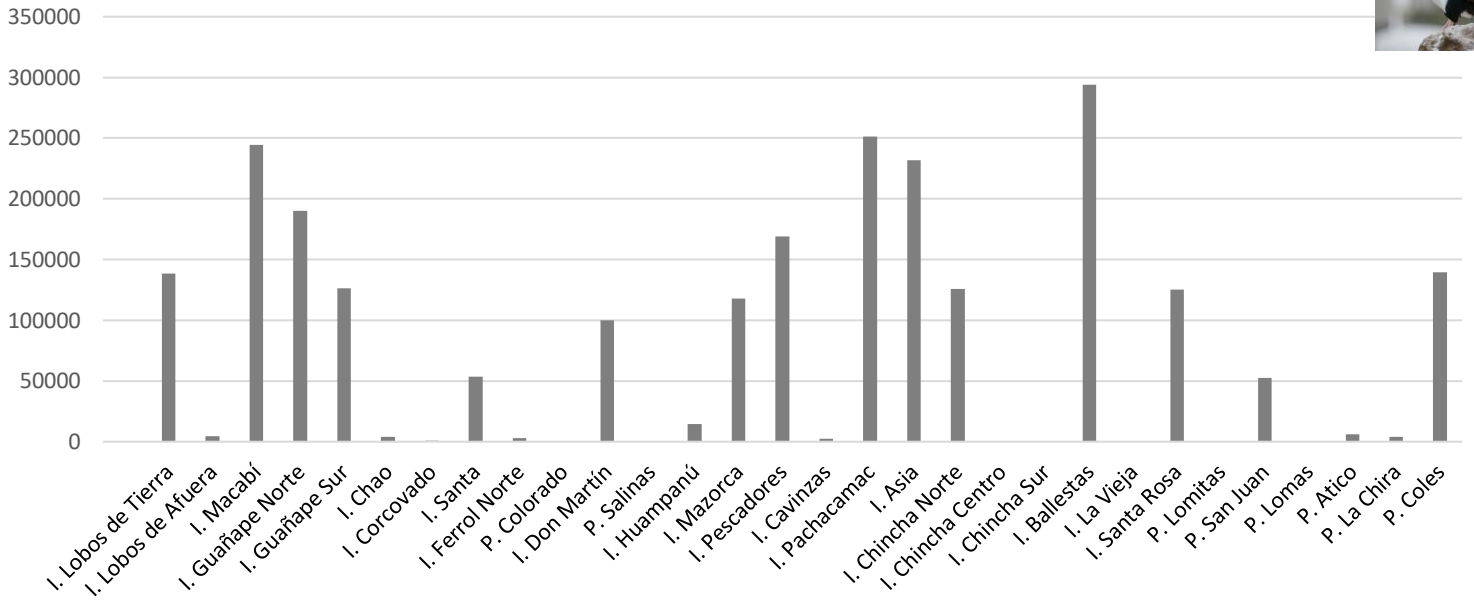

Censo de "guanay" *Phalacrocorax bougainvillii* abril-junio 2019

E	LATITUD	ISLAS Y PUNTAS	ABRIL	MAYO	JUNIO	PROMEDIO
1	06°28'16"	I. Lobos de Tierra	209,000	111,977	93,840	138272
2	06°57'04"	I. Lobos de Afuera	816	12000	1400	4739
3	07°47'30"	I. Macabí	253414	199167	280959	244513
4	08°32'00"	I. Guañape Norte	122044	148475	300264	190261
5	08°34'00"	I. Guañape Sur	48375	51244	279109	126243
6	08°46'20"	I. Chao	9500	1350	1050	3967
7	08°56'50"	I. Corcovado	935	426	1234	865
8	09°08'28"	I. Santa	10200	138200	12321	53574
9	09°09'20"	I. Ferrol Norte	0	60	9350	3137
10	10°30'20"	P. Colorado	0	0	0	0
11	11°01'30"	I. Don Martín	275121	6115	18473	99903
12	11°13'35"	P. Salinas	0	0	0	0
13	11°19'30"	I. Huampanú	6992	18590	17700	14427
14	11°23'30"	I. Mazorca	141120	143149	69563	117944
15	11°47'00"	I. Pescadores	126700	50650	329650	169000
16	12°07'48"	I. Cavinzas	3689	1615	1615	2306
17	12°19'00"	I. Pachacamac	233026	255340	265828	251398
18	12°47'40"	I. Asia	46305	185240	464031	231859
19	13°39'00"	I. Chincha Norte	24480	720	352440	125880
20	13°39'48"	I. Chincha Centro	0	0	0	0
21	13°40'20"	I. Chincha Sur	0	0	0	0
22	13°44'45"	I. Ballestas	314253	365377	202272	293967
23	14°16'10"	I. La Vieja	0	0	0	0
24	14°18'16"	I. Santa Rosa	139450	110710	125530	125230
25	14°42'45"	P. Lomitas	165	10	380	185
26	16°22'20"	P. San Juan	150840	5040	1776	52552
27	16°33'10"	P. Lomas	500	320	0	273
28	16°00'40"	P. Atico	6123	5420	6014	5852
29	16°29'20"	P. La Chira	11029	938	696	4221
30	17°42'00"	P. Coles	98008	140098	180023	139376

Población de "guanay" *Phalacrocorax bougainvillii* abril - junio 2019