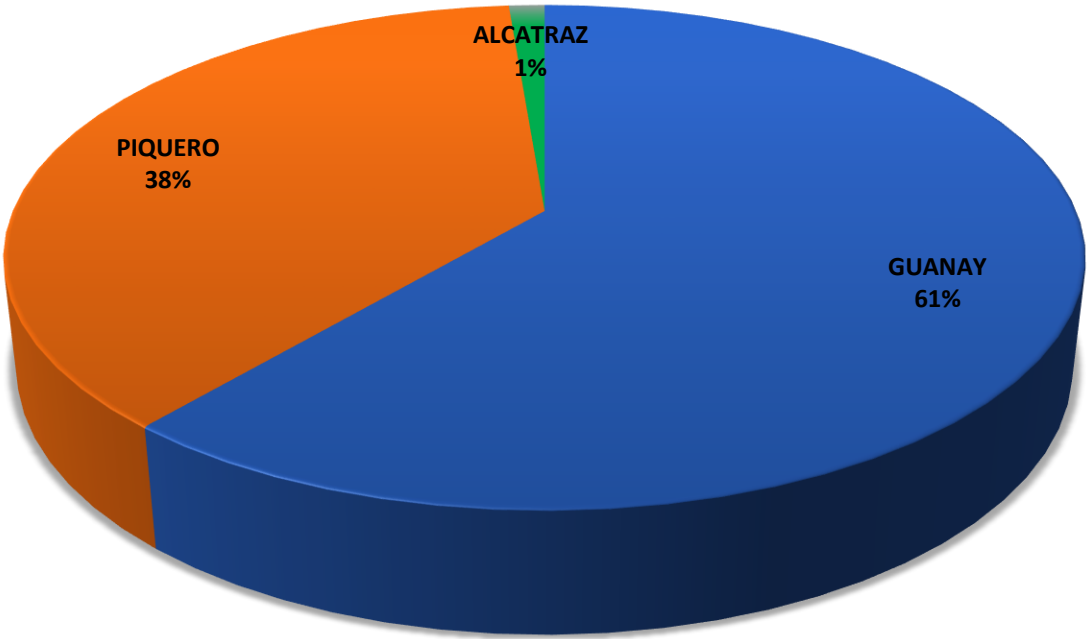

Población "piquero" *Sula variegata* abril - junio 2019

Censo de "alcatraz" *Pelecanus thagus* abril - junio 2019

E	LATITUD	ISLAS Y PUNTAS	ABRIL	MAYO	JUNIO	PROMEDIO
1	06°28'16"	I. Lobos de Tierra	8187	5225	57468	23627
2	06°57'04"	I. Lobos de Afuera	180	810	1711	900
3	07°47'30"	I. Macabí	1475	600	3613	1896
4	08°32'00"	I. Guañape Norte	2877	2789	13459	6375
5	08°34'00"	I. Guañape Sur	1734	980	16	910
6	08°46'20"	I. Chao	350	650	930	643
7	08°56'50"	I. Corcovado	325	113	85	174
8	09°08'28"	I. Santa	280	300	98	226
9	09°09'20"	I. Ferrol Norte	0	0	0	0
10	10°30'20"	P. Colorado	2913	0	0	971
11	11°01'30"	I. Don Martín	3364	1554	0	1639
12	11°13'35"	P. Salinas	2200	700	40	980
13	11°19'30"	I. Huampanú	54	550	16	207
14	11°23'30"	I. Mazorca	0	14	22	12
15	11°47'00"	I. Pescadores	0	0	0	0
16	12°07'48"	I. Cavinzas	918	979	1035	977
17	12°19'00"	I. Pachacamac	1666	879	554	1033
18	12°47'40"	I. Asia	1510	2170	1760	1813
19	13°39'00"	I. Chincha Norte	732	209	317	419
20	13°39'48"	I. Chincha Centro	0	0	0	0
21	13°40'20"	I. Chincha Sur	0	76	0	25
22	13°44'45"	I. Ballestas	224	150	65	146
23	14°16'10"	I. La Vieja	115	1260	375	583
24	14°18'16"	I. Santa Rosa	260	119	46	142
25	14°42'45"	P. Lomitas	77	17	333	142
26	16°22'20"	P. San Juan	1782	1480	1438	1567
27	16°33'10"	P. Lomas	150	2120	120	797
28	16°00'40"	P. Atico	301	281	149	244
29	16°29'20"	P. La Chira	284	17	57	119
30	17°42'00"	P. Coles	2036	2753	5427	3405

Población de "alcatraz" *Pelecanus thagus* abril - junio 2019

COMPOSICIÓN POBLACIONAL PROMEDIO DE AVES GUANERAS 2do TRIMESTRE 2019

■ GUANAY ■ PIQUERO ■ ALCATRAZ