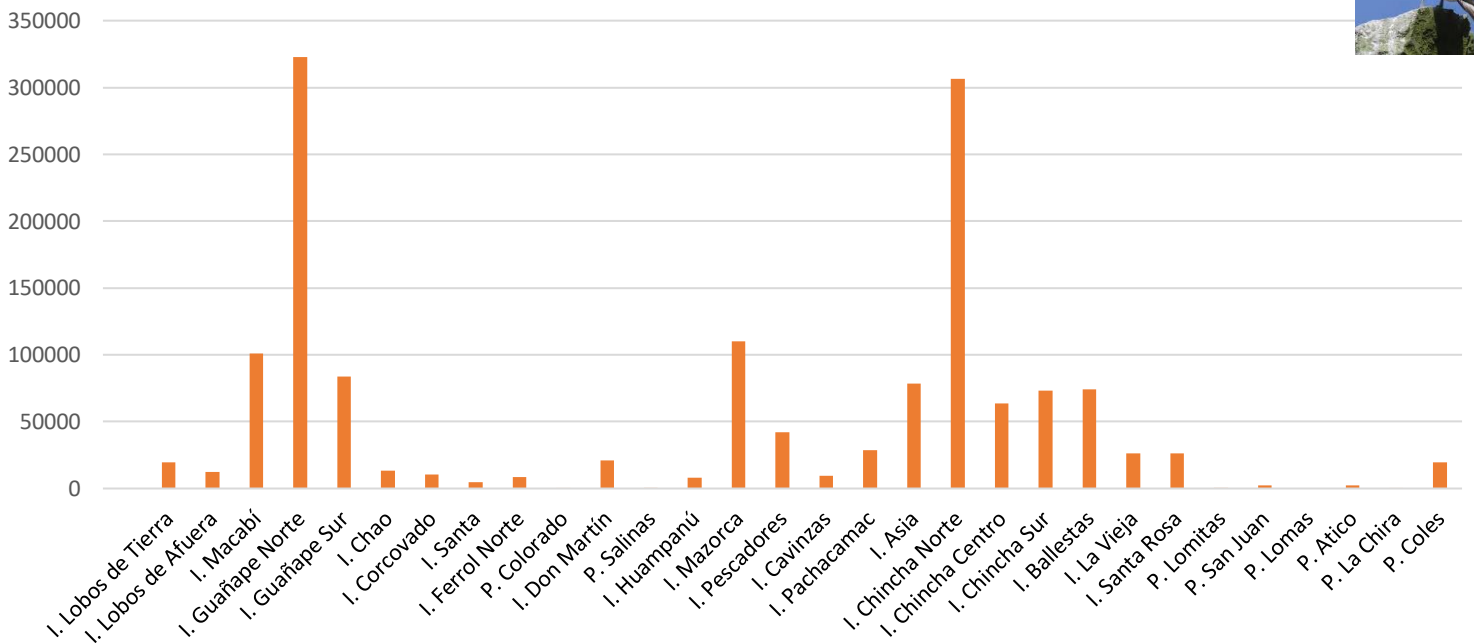

Censo de "piquero" *Sula variegata* abril - junio 2019

E	LATITUD	ISLAS Y PUNTAS	ABRIL	MAYO	JUNIO	PROMEDIO
1	06°28'16"	I. Lobos de Tierra	16680	14839	27428	19649
2	06°57'04"	I. Lobos de Afuera	6175	6900	23970	12348
3	07°47'30"	I. Macabí	101818	107478	94343	101213
4	08°32'00"	I. Guañape Norte	145445	343644	479272	322787
5	08°34'00"	I. Guañape Sur	65507	92029	93107	83548
6	08°46'20"	I. Chao	14940	13000	12380	13440
7	08°56'50"	I. Corcovado	9195	9730	12706	10544
8	09°08'28"	I. Santa	4376	4788	4672	4612
9	09°09'20"	I. Ferrol Norte	2000	9520	13600	8373
10	10°30'20"	P. Colorado	740	520	399	553
11	11°01'30"	I. Don Martín	38758	21409	2753	20973
12	11°13'35"	P. Salinas	40	82	40	54
13	11°19'30"	I. Huampanú	7392	8531	8667	8197
14	11°23'30"	I. Mazorca	83627	153079	93128	109945
15	11°47'00"	I. Pescadores	40475	50640	35565	42227
16	12°07'48"	I. Cavinzas	8523	10590	9930	9681
17	12°19'00"	I. Pachacamac	18983	14141	53190	28771
18	12°47'40"	I. Asia	14174	144360	76346	78293
19	13°39'00"	I. Chincha Norte	271344	485451	162551	306449
20	13°39'48"	I. Chincha Centro	11140	8308	172163	63870
21	13°40'20"	I. Chincha Sur	21813	192222	5824	73286
22	13°44'45"	I. Ballestas	56934	116330	49427	74230
23	14°16'10"	I. La Vieja	19431	27421	32473	26442
24	14°18'16"	I. Santa Rosa	23350	23328	32828	26502
25	14°42'45"	P. Lomitas	110	34	92	79
26	16°22'20"	P. San Juan	3152	2105	1938	2398
27	16°33'10"	P. Lomas	0	0	0	0
28	16°00'40"	P. Atico	843	1728	3963	2178
29	16°29'20"	P. La Chira	709	595	386	563
30	17°42'00"	P. Coles	25468	25193	8545	19735

Población "piquero" *Sula variegata* abril - junio 2019