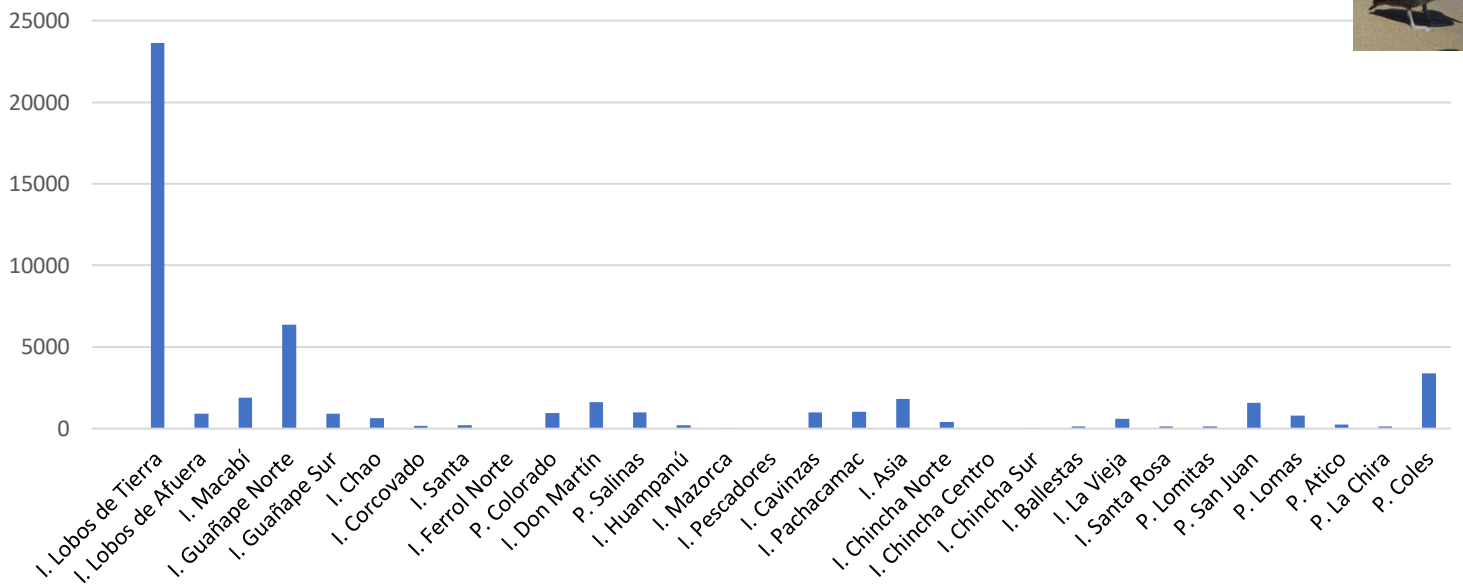

Censo de "alcatraz" *Pelecanus thagus* abril - junio 2019

E	LATITUD	ISLAS Y PUNTAS	ABRIL	MAYO	JUNIO	PROMEDIO
1	06°28'16"	I. Lobos de Tierra	8187	5225	57468	23627
2	06°57'04"	I. Lobos de Afuera	180	810	1711	900
3	07°47'30"	I. Macabí	1475	600	3613	1896
4	08°32'00"	I. Guañape Norte	2877	2789	13459	6375
5	08°34'00"	I. Guañape Sur	1734	980	16	910
6	08°46'20"	I. Chao	350	650	930	643
7	08°56'50"	I. Corcovado	325	113	85	174
8	09°08'28"	I. Santa	280	300	98	226
9	09°09'20"	I. Ferrol Norte	0	0	0	0
10	10°30'20"	P. Colorado	2913	0	0	971
11	11°01'30"	I. Don Martín	3364	1554	0	1639
12	11°13'35"	P. Salinas	2200	700	40	980
13	11°19'30"	I. Huampanú	54	550	16	207
14	11°23'30"	I. Mazorca	0	14	22	12
15	11°47'00"	I. Pescadores	0	0	0	0
16	12°07'48"	I. Cavinzas	918	979	1035	977
17	12°19'00"	I. Pachacamac	1666	879	554	1033
18	12°47'40"	I. Asia	1510	2170	1760	1813
19	13°39'00"	I. Chincha Norte	732	209	317	419
20	13°39'48"	I. Chincha Centro	0	0	0	0
21	13°40'20"	I. Chincha Sur	0	76	0	25
22	13°44'45"	I. Ballestas	224	150	65	146
23	14°16'10"	I. La Vieja	115	1260	375	583
24	14°18'16"	I. Santa Rosa	260	119	46	142
25	14°42'45"	P. Lomitas	77	17	333	142
26	16°22'20"	P. San Juan	1782	1480	1438	1567
27	16°33'10"	P. Lomas	150	2120	120	797
28	16°00'40"	P. Atico	301	281	149	244
29	16°29'20"	P. La Chira	284	17	57	119
30	17°42'00"	P. Coles	2036	2753	5427	3405

COMPOSICIÓN POBLACIONAL PROMEDIO DE AVES GUANERAS 2do TRIMESTRE 2019

Población de "alcatraz" *Pelecanus thagus* abril - junio 2019