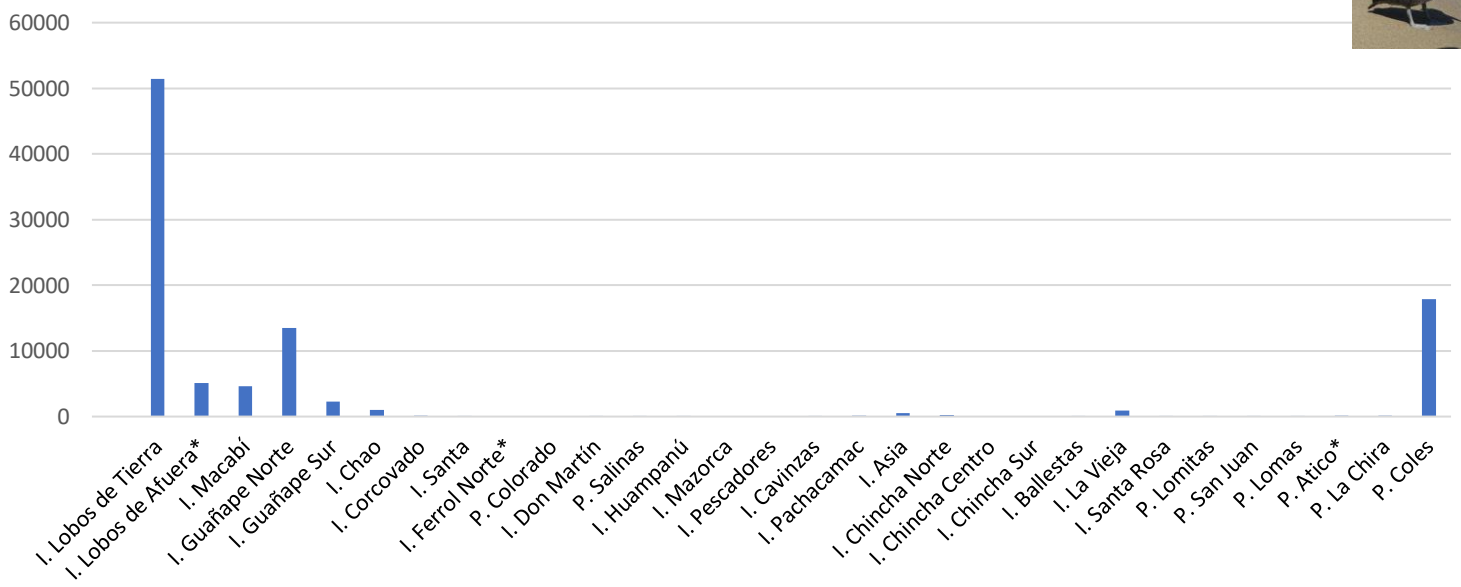

### Población "piquero" *Sula variegata* julio - setiembre 2019

Censo de "alcatraz" *Pelecanus thagus* julio - setiembre 2019

E	LATITUD	ISLAS Y PUNTAS	JULIO	AGOSTO	SETIEMBRE	PROMEDIO
1	06°28'16"	I. Lobos de Tierra	51430	51430	51430	51430
2	06°57'04"	I. Lobos de Afuera	337	0	15000	5112
3	07°47'30"	I. Macabí	143	5025	8831	4666
4	08°32'00"	I. Guañape Norte	1709	17600	21072	13460
5	08°34'00"	I. Guañape Sur	226	1765	4971	2321
6	08°46'20"	I. Chao	1900	930	350	1060
7	08°56'50"	I. Corcovado	86	135	204	142
8	09°08'28"	I. Santa	56	32	58	49
9	09°09'20"	I. Ferrol Norte	0	0	0	0
10	10°30'20"	P. Colorado	0	0	0	0
11	11°01'30"	I. Don Martín	18	0	0	6
12	11°13'35"	P. Salinas	63	45	11	40
13	11°19'30"	I. Huampanú	6	4	2	4
14	11°23'30"	I. Mazorca	0	0	0	0
15	11°47'00"	I. Pescadores	0	0	0	0
16	12°07'48"	I. Cavinzas	0	17	61	26
17	12°19'00"	I. Pachacamac	254	69	118	147
18	12°47'40"	I. Asia	183	94	1348	542
19	13°39'00"	I. Chincha Norte	616	52	135	268
20	13°39'48"	I. Chincha Centro	0	0	0	0
21	13°40'20"	I. Chincha Sur	0	0	0	0
22	13°44'45"	I. Ballestas	41	0	14	18
23	14°16'10"	I. La Vieja	2580	24	8	871
24	14°18'16"	I. Santa Rosa	230	0	21	84
25	14°42'45"	P. Lomitas	80	0	40	40
26	16°22'20"	P. San Juan	101	0	0	34
27	16°33'10"	P. Lomas	80	50	150	93
28	16°00'40"	P. Atico	33	0	467	167
29	16°29'20"	P. La Chira	190	55	169	138
30	17°42'00"	P. Coles	49364	2054	2157	17858

## Población de "alcatraz" *Pelecanus thagus* julio - setiembre 2019

COMPOSICIÓN POBLACIONAL PROMEDIO DE AVES GUANERAS 3er TRIMESTRE 2019

■ GUANAY ■ PIQUERO ■ ALCATRAZ