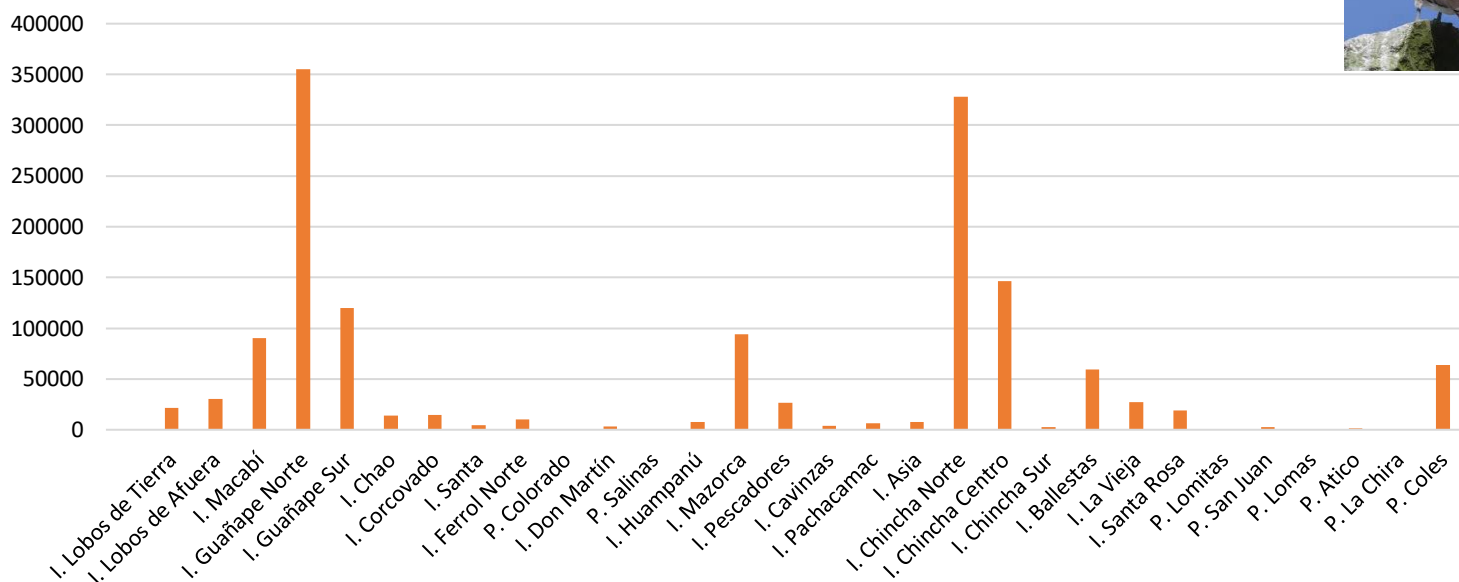

Censo de "piquero" *Sula variegata* julio - setiembre 2019

E	LATITUD	ISLAS Y PUNTAS	JULIO	AGOSTO	SETIEMBRE	PROMEDIO
1	06°28'16"	I. Lobos de Tierra	52104	6103	7073	21760
2	06°57'04"	I. Lobos de Afuera	23778	34760	33158	30565
3	07°47'30"	I. Macabí	100494	91240	79206	90313
4	08°32'00"	I. Guañape Norte	381517	432461	252121	355366
5	08°34'00"	I. Guañape Sur	124066	136879	97958	119634
6	08°46'20"	I. Chao	14380	13850	13980	14070
7	08°56'50"	I. Corcovado	15386	13880	13677	14314
8	09°08'28"	I. Santa	5496	4196	4380	4691
9	09°09'20"	I. Ferrol Norte	15250	0	14695	9982
10	10°30'20"	P. Colorado	373	338	381	364
11	11°01'30"	I. Don Martín	3234	5189	1448	3290
12	11°13'35"	P. Salinas	52	63	108	74
13	11°19'30"	I. Huampanú	6418	8707	8283	7803
14	11°23'30"	I. Mazorca	88629	99115	94142	93962
15	11°47'00"	I. Pescadores	27630	22655	29290	26525
16	12°07'48"	I. Cavinzas	6987	3238	1798	4008
17	12°19'00"	I. Pachacamac	8449	4896	5780	6375
18	12°47'40"	I. Asia	7086	6492	9190	7589
19	13°39'00"	I. Chincha Norte	186289	412690	385710	328230
20	13°39'48"	I. Chincha Centro	164579	163234	110864	146226
21	13°40'20"	I. Chincha Sur	4012	3258	0	2423
22	13°44'45"	I. Ballestas	48747	57149	72902	59599
23	14°16'10"	I. La Vieja	41480	21207	19636	27441
24	14°18'16"	I. Santa Rosa	40680	8150	7840	18890
25	14°42'45"	P. Lomitas	70	18	80	56
26	16°22'20"	P. San Juan	1563	3142	2446	2384
27	16°33'10"	P. Lomas	0	0	0	0
28	16°00'40"	P. Atico	1239	0	3102	1447
29	16°29'20"	P. La Chira	549	713	1449	904
30	17°42'00"	P. Coles	49364	61670	80394	63809

Población "piquero" *Sula variegata* julio - setiembre 2019