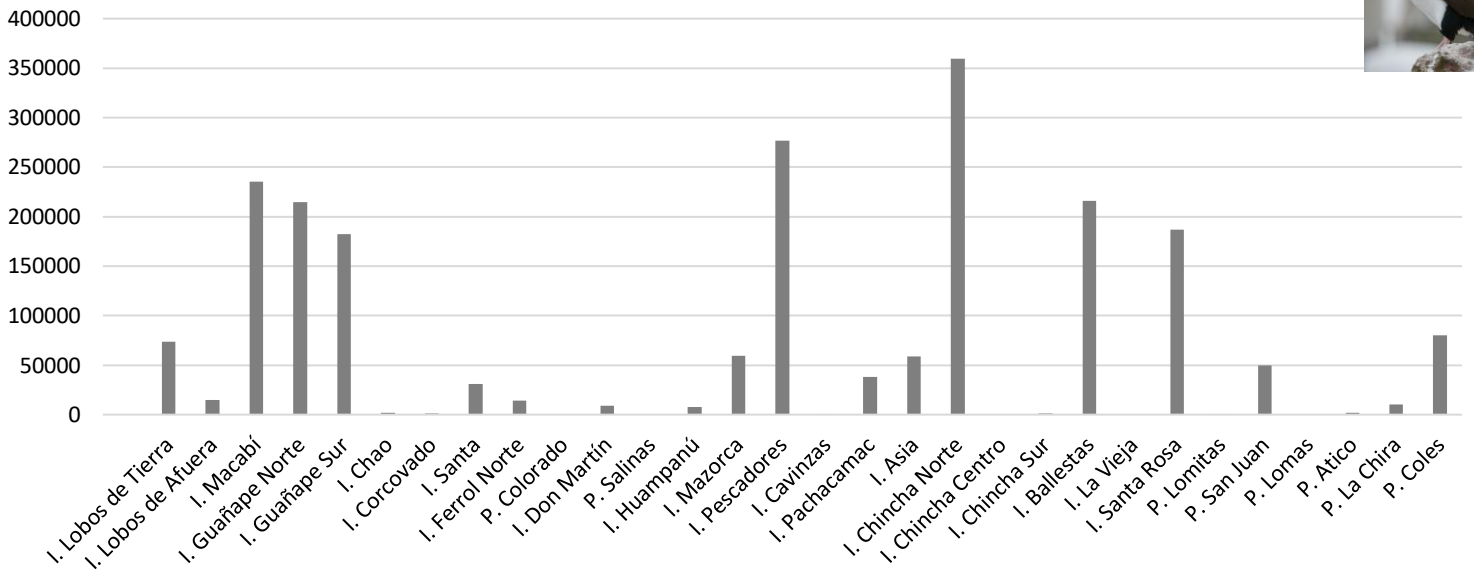

Censo de "guanay" *Phalacrocorax bougainvillii* julio-setiembre 2019

E	LATITUD	ISLAS Y PUNTAS	JULIO	AGOSTO	SETIEMBRE	PROMEDIO
1	06°28'16"	I. Lobos de Tierra	87600	70,650	62000	73417
2	06°57'04"	I. Lobos de Afuera	14000	0	30000	14667
3	07°47'30"	I. Macabí	208263	260603	236991	235286
4	08°32'00"	I. Guañape Norte	217342	298694	127238	214425
5	08°34'00"	I. Guañape Sur	202123	160304	183805	182077
6	08°46'20"	I. Chao	3100	2100	1250	2150
7	08°56'50"	I. Corcovado	1686	1217	1434	1446
8	09°08'28"	I. Santa	19800	41250	31500	30850
9	09°09'20"	I. Ferrol Norte	13462	0	29498	14320
10	10°30'20"	P. Colorado	0	0	0	0
11	11°01'30"	I. Don Martín	10184	16470	215	8956
12	11°13'35"	P. Salinas	0	0	0	0
13	11°19'30"	I. Huampanú	11540	6840	3740	7373
14	11°23'30"	I. Mazorca	51222	61096	64993	59104
15	11°47'00"	I. Pescadores	249445	319295	262075	276938
16	12°07'48"	I. Cavinzas	0	0	3	1
17	12°19'00"	I. Pachacamac	52186	23398	39311	38298
18	12°47'40"	I. Asia	17500	77200	81300	58667
19	13°39'00"	I. Chincha Norte	309600	403200	366660	359820
20	13°39'48"	I. Chincha Centro	0	0	0	0
21	13°40'20"	I. Chincha Sur	0	0	4067	1356
22	13°44'45"	I. Ballestas	197882	147110	302876	215956
23	14°16'10"	I. La Vieja	0	0	0	0
24	14°18'16"	I. Santa Rosa	213560	188153	159170	186961
25	14°42'45"	P. Lomitas	92	75	120	96
26	16°22'20"	P. San Juan	7120	59400	81720	49413
27	16°33'10"	P. Lomas	0	0	0	0
28	16°00'40"	P. Atico	2356	0	3415	1924
29	16°29'20"	P. La Chira	8697	7697	15269	10554
30	17°42'00"	P. Coles	60006	80270	100000	80092

Población de "guanay" *Phalacrocorax bougainvillii* julio - setiembre 2019