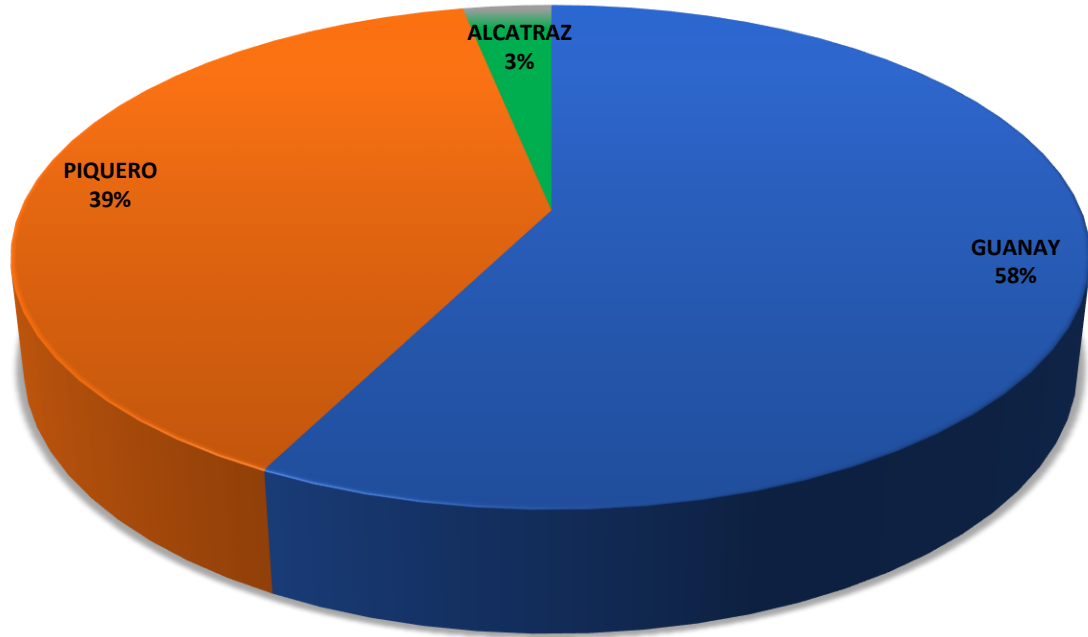

### Población "piquero" *Sula variegata* julio - setiembre 2019

Censo de "alcatraz" *Pelecanus thagus* julio - setiembre 2019

E	LATITUD	ISLAS Y PUNTAS	JULIO	AGOSTO	SETIEMBRE	PROMEDIO
1	06°28'16"	I. Lobos de Tierra	51430	51430	51430	51430
2	06°57'04"	I. Lobos de Afuera	337	0	15000	5112
3	07°47'30"	I. Macabí	143	5025	8831	4666
4	08°32'00"	I. Guañape Norte	1709	17600	21072	13460
5	08°34'00"	I. Guañape Sur	226	1765	4971	2321
6	08°46'20"	I. Chao	1900	930	350	1060
7	08°56'50"	I. Corcovado	86	135	204	142
8	09°08'28"	I. Santa	56	32	58	49
9	09°09'20"	I. Ferrol Norte	0	0	0	0
10	10°30'20"	P. Colorado	0	0	0	0
11	11°01'30"	I. Don Martín	18	0	0	6
12	11°13'35"	P. Salinas	63	45	11	40
13	11°19'30"	I. Huampanú	6	4	2	4
14	11°23'30"	I. Mazorca	0	0	0	0
15	11°47'00"	I. Pescadores	0	0	0	0
16	12°07'48"	I. Cavinzas	0	17	61	26
17	12°19'00"	I. Pachacamac	254	69	118	147
18	12°47'40"	I. Asia	183	94	1348	542
19	13°39'00"	I. Chincha Norte	616	52	135	268
20	13°39'48"	I. Chincha Centro	0	0	0	0
21	13°40'20"	I. Chincha Sur	0	0	0	0
22	13°44'45"	I. Ballestas	41	0	14	18
23	14°16'10"	I. La Vieja	2580	24	8	871
24	14°18'16"	I. Santa Rosa	230	0	21	84
25	14°42'45"	P. Lomitas	80	0	40	40
26	16°22'20"	P. San Juan	101	0	0	34
27	16°33'10"	P. Lomas	80	50	150	93
28	16°00'40"	P. Atico	33	0	467	167
29	16°29'20"	P. La Chira	190	55	169	138
30	17°42'00"	P. Coles	49364	2054	2157	17858

## Población de "alcatraz" *Pelecanus thagus* julio - setiembre 2019

COMPOSICIÓN POBLACIONAL PROMEDIO DE AVES GUANERAS 3er TRIMESTRE 2019

■ GUANAY ■ PIQUERO ■ ALCATRAZ